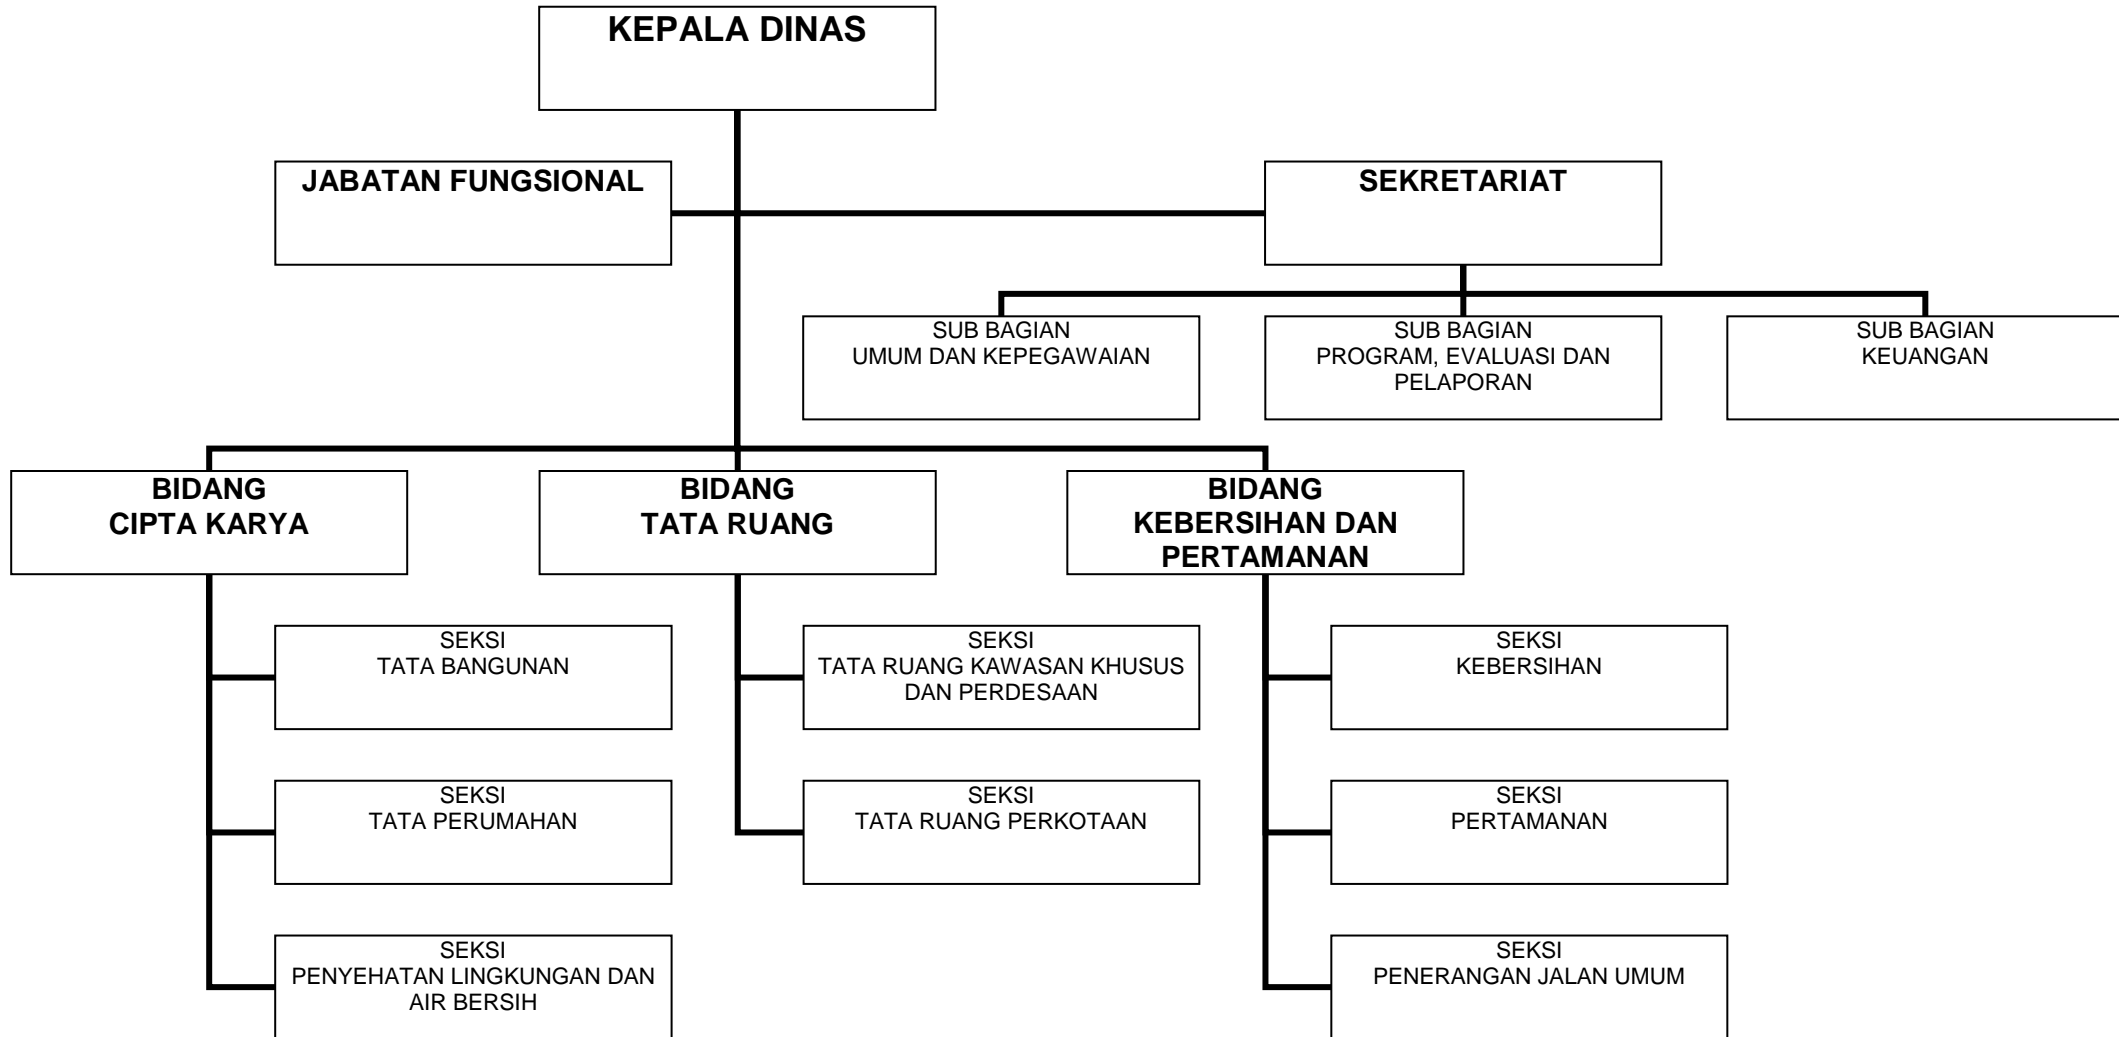

**LAMPIRAN II : PERATURAN DAERAH KABUPATEN PACITAN
NOMOR : 20 TAHUN 2007
TANGGAL : 10 - 12 - 2007**

BUPATI PACITAN

Cap. Ttd

H. SUJONO

**STRUKTUR ORGANISASI DINAS KEBUDAYAAN, PARIWISATA,
PEMUDA DAN OLAH RAGA KABUPATEN PACITAN**

**LAMPIRAN III : PERATURAN DAERAH KABUPATEN PACITAN
NOMOR : 20 TAHUN 2007
TANGGAL : 10 - 12 - 2007**

BUPATI PACITAN

Cap. Ttd

H. SUJONO

**STRUKTUR ORGANISASI DINAS BINA MARGA DAN
PENGAIRAN KABUPATEN PACITAN**

**LAMPIRAN IV : PERATURAN DAERAH KABUPATEN PACITAN
NOMOR : 20 TAHUN 2007
TANGGAL : 10 - 12 - 2007**

BUPATI PACITAN

Cap. Ttd

H. SUJONO

**STRUKTUR ORGANISASI DINAS CIPTA KARYA, TATA
RUANG DAN KEBERSIHAN
KABUPATEN PACITAN**

**LAMPIRAN V : PERATURAN DAERAH KABUPATEN PACITAN
NOMOR : 20 TAHUN 2007
TANGGAL : 10 - 12 - 2007**

BUPATI PACITAN

Cap. Ttd

H. SUJONO

**STRUKTUR ORGANISASI DINAS KOPERASI
PERINDUSTRIAN DAN PERDAGANGAN
KABUPATEN PACITAN**