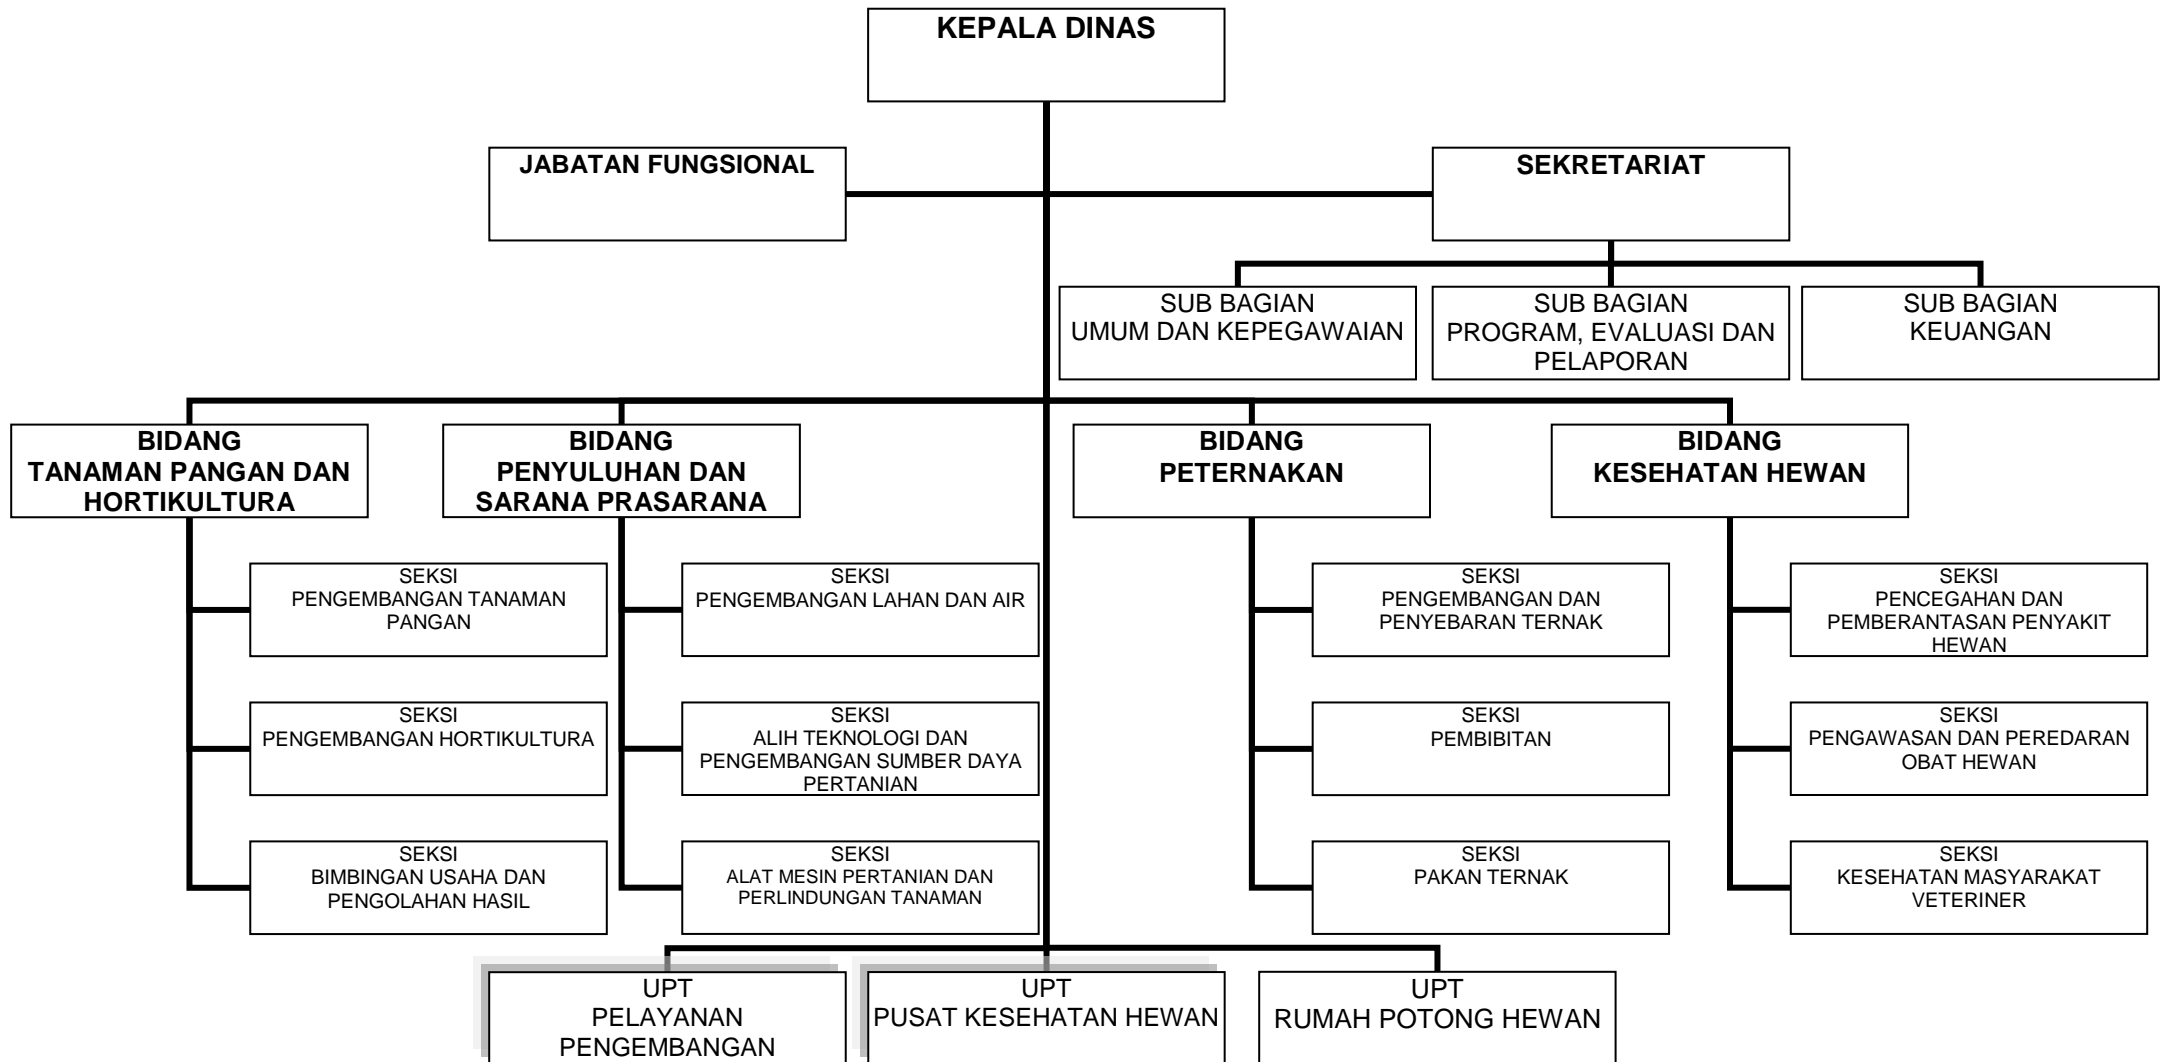

**LAMPIRAN VI : PERATURAN DAERAH KABUPATEN PACITAN
NOMOR : 20 TAHUN 2007
TANGGAL : 10 - 12 - 2007**

BUPATI PACITAN

Cap. Ttd

H. SUJONO

**STRUKTUR ORGANISASI DINAS SOSIAL, TENAGA
KERJA DAN TRANSMIGRASI
KABUPATEN PACITAN**

**LAMPIRAN VII : PERATURAN DAERAH KABUPATEN PACITAN
NOMOR : 20 TAHUN 2007
TANGGAL : 10 - 12 - 2007**

BUPATI PACITAN

Cap. Ttd

H. SUJONO

**STRUKTUR ORGANISASI
DINAS KEPENDUDUKAN DAN CATATAN SIPIL
KABUPATEN PACITAN**

**LAMPIRAN VIII : PERATURAN DAERAH KABUPATEN PACITAN
NOMOR : 20 TAHUN 2007
TANGGAL : 10 - 12 - 2007**

BUPATI PACITAN

Cap. Ttd

H. SUJONO

**STRUKTUR ORGANISASI DINAS TANAMAN
PANGAN DAN PETERNAKAN
KABUPATEN PACITAN**

**LAMPIRAN IX : PERATURAN DAERAH KABUPATEN PACITAN
NOMOR : 20 TAHUN 2007
TANGGAL : 10 - 12 - 2007**

BUPATI PACITAN

Cap. Ttd

H. SUJONO

**STRUKTUR ORGANISASI DINAS
KEHUTANAN DAN PERKEBUNAN
KABUPATEN PACITAN**