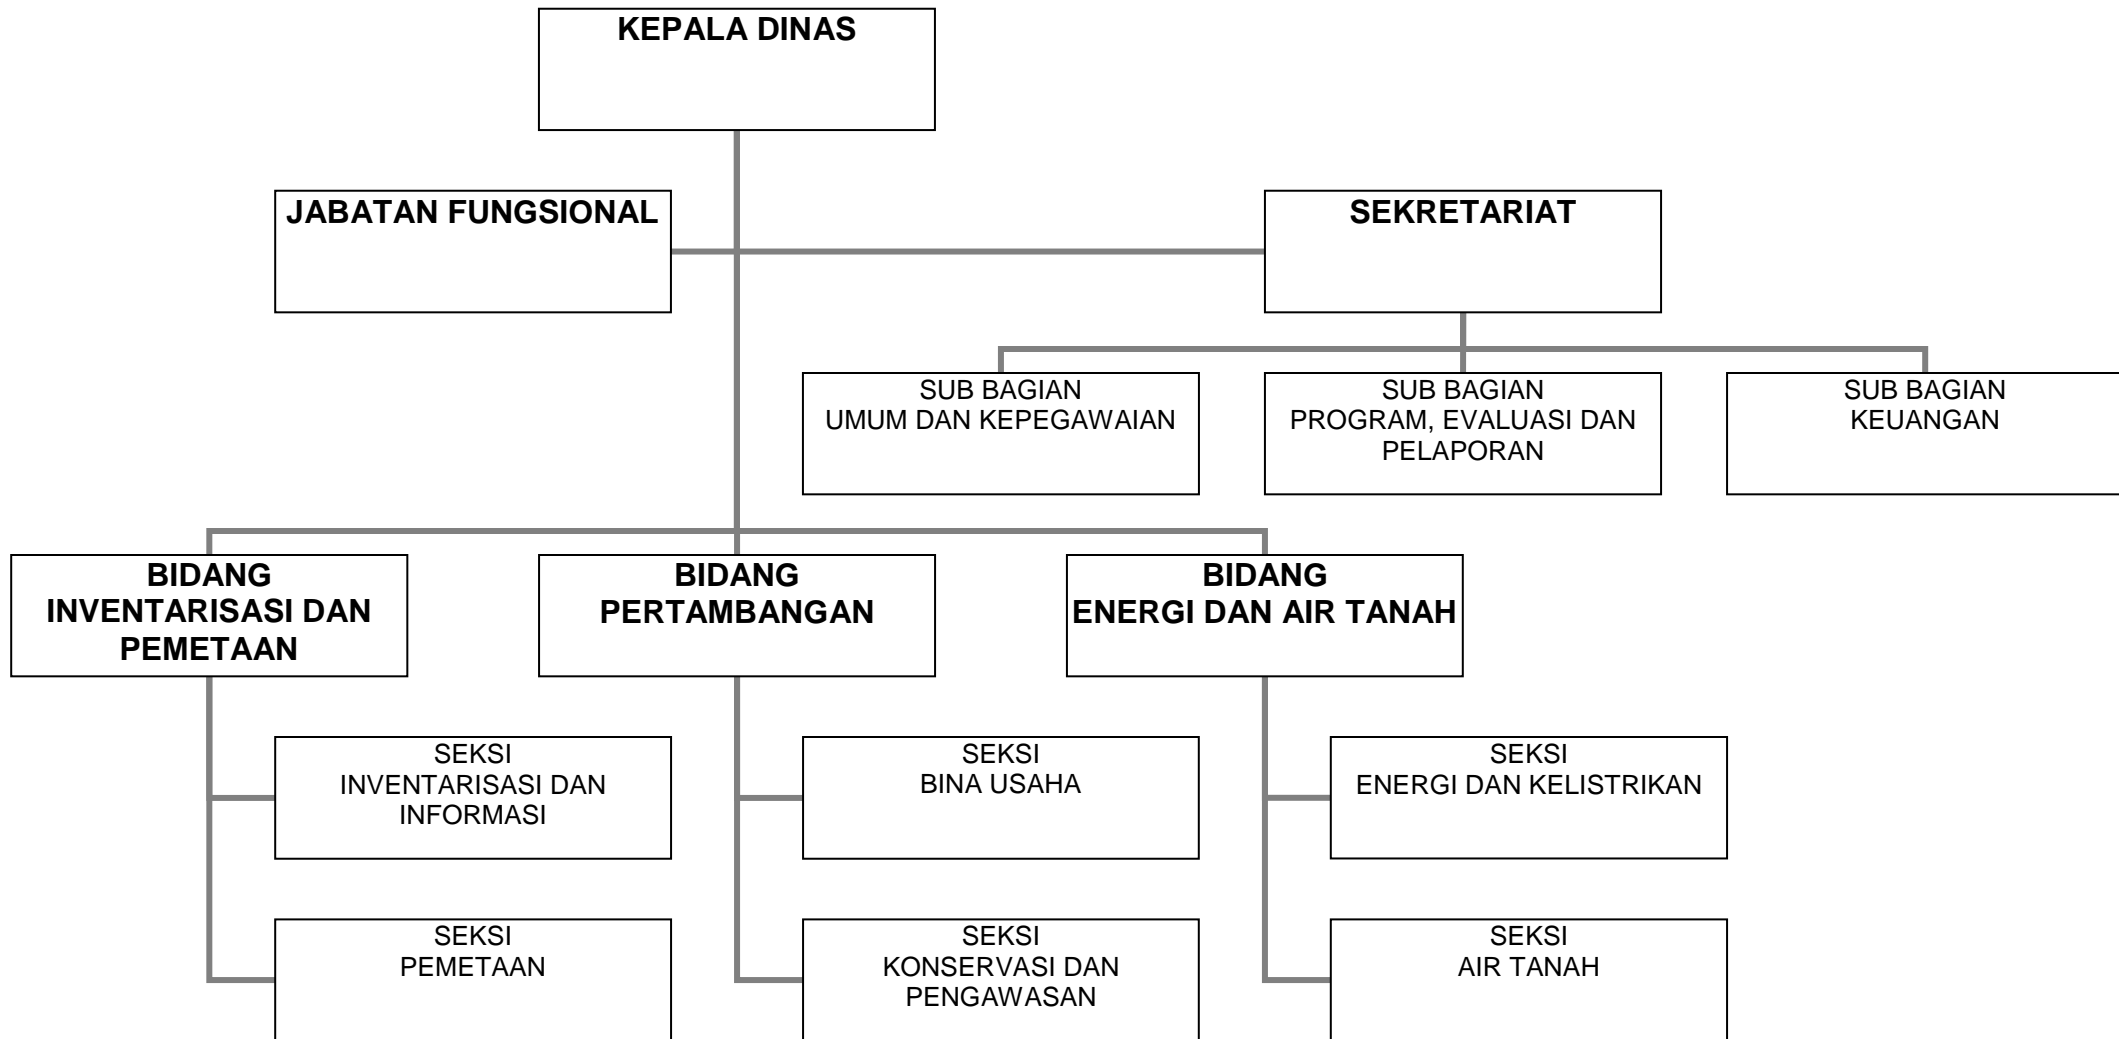

**STRUKTUR ORGANISASI
DINAS PERTAMBANGAN DAN ENERGI
KABUPATEN PACITAN**

**LAMPIRAN XIII : PERATURAN DAERAH KABUPATEN PACITAN
NOMOR : 20 TAHUN 2007
TANGGAL : 10 - 12 - 2007**

BUPATI PACITAN

Cap. Ttd

H. SUJONO