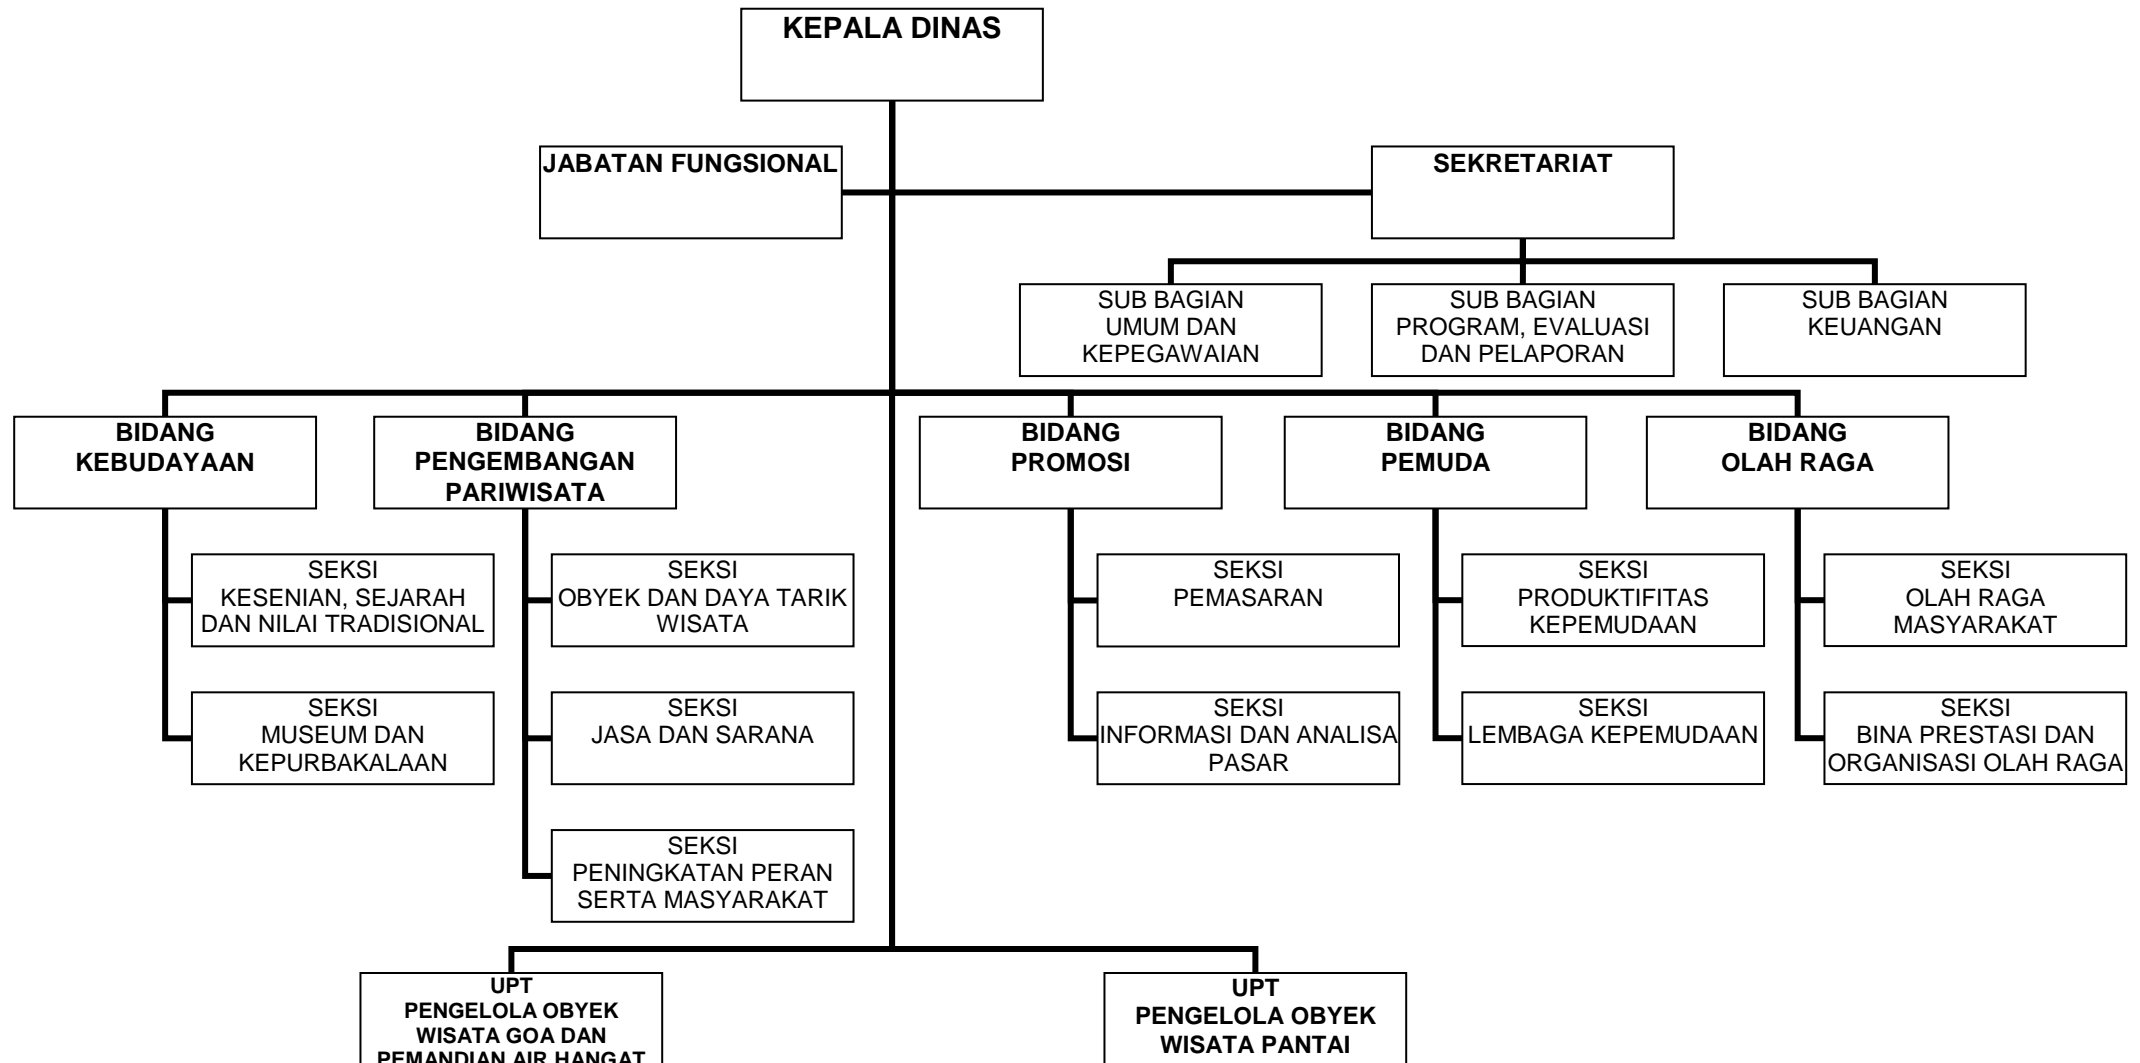

**STRUKTUR ORGANISASI DINAS PENDIDIKAN
KABUPATEN PACITAN**

**LAMPIRAN I : PERATURAN DAERAH KABUPATEN PACITAN
NOMOR : 20 TAHUN 2007
TANGGAL : 10 - 12 - 2007**

BUPATI PACITAN

Cap. Ttd

H. SUJONO

**STRUKTUR ORGANISASI DINAS KESEHATAN
KABUPATEN PACITAN**

**LAMPIRAN II : PERATURAN DAERAH KABUPATEN PACITAN
NOMOR : 20 TAHUN 2007
TANGGAL : 10 - 12 - 2007**

BUPATI PACITAN

Cap. Ttd

H. SUJONO

**STRUKTUR ORGANISASI DINAS KEBUDAYAAN, PARIWISATA,
PEMUDA DAN OLAH RAGA KABUPATEN PACITAN**

**LAMPIRAN III : PERATURAN DAERAH KABUPATEN PACITAN
NOMOR : 20 TAHUN 2007
TANGGAL : 10 - 12 - 2007**

BUPATI PACITAN

Cap. Ttd

H. SUJONO

**STRUKTUR ORGANISASI DINAS BINA MARGA DAN
PENGAIRAN KABUPATEN PACITAN**

**LAMPIRAN IV : PERATURAN DAERAH KABUPATEN PACITAN
NOMOR : 20 TAHUN 2007
TANGGAL : 10 - 12 - 2007**

BUPATI PACITAN

Cap. Ttd

H. SUJONO

**STRUKTUR ORGANISASI DINAS CIPTA KARYA, TATA
RUANG DAN KEBERSIHAN
KABUPATEN PACITAN**