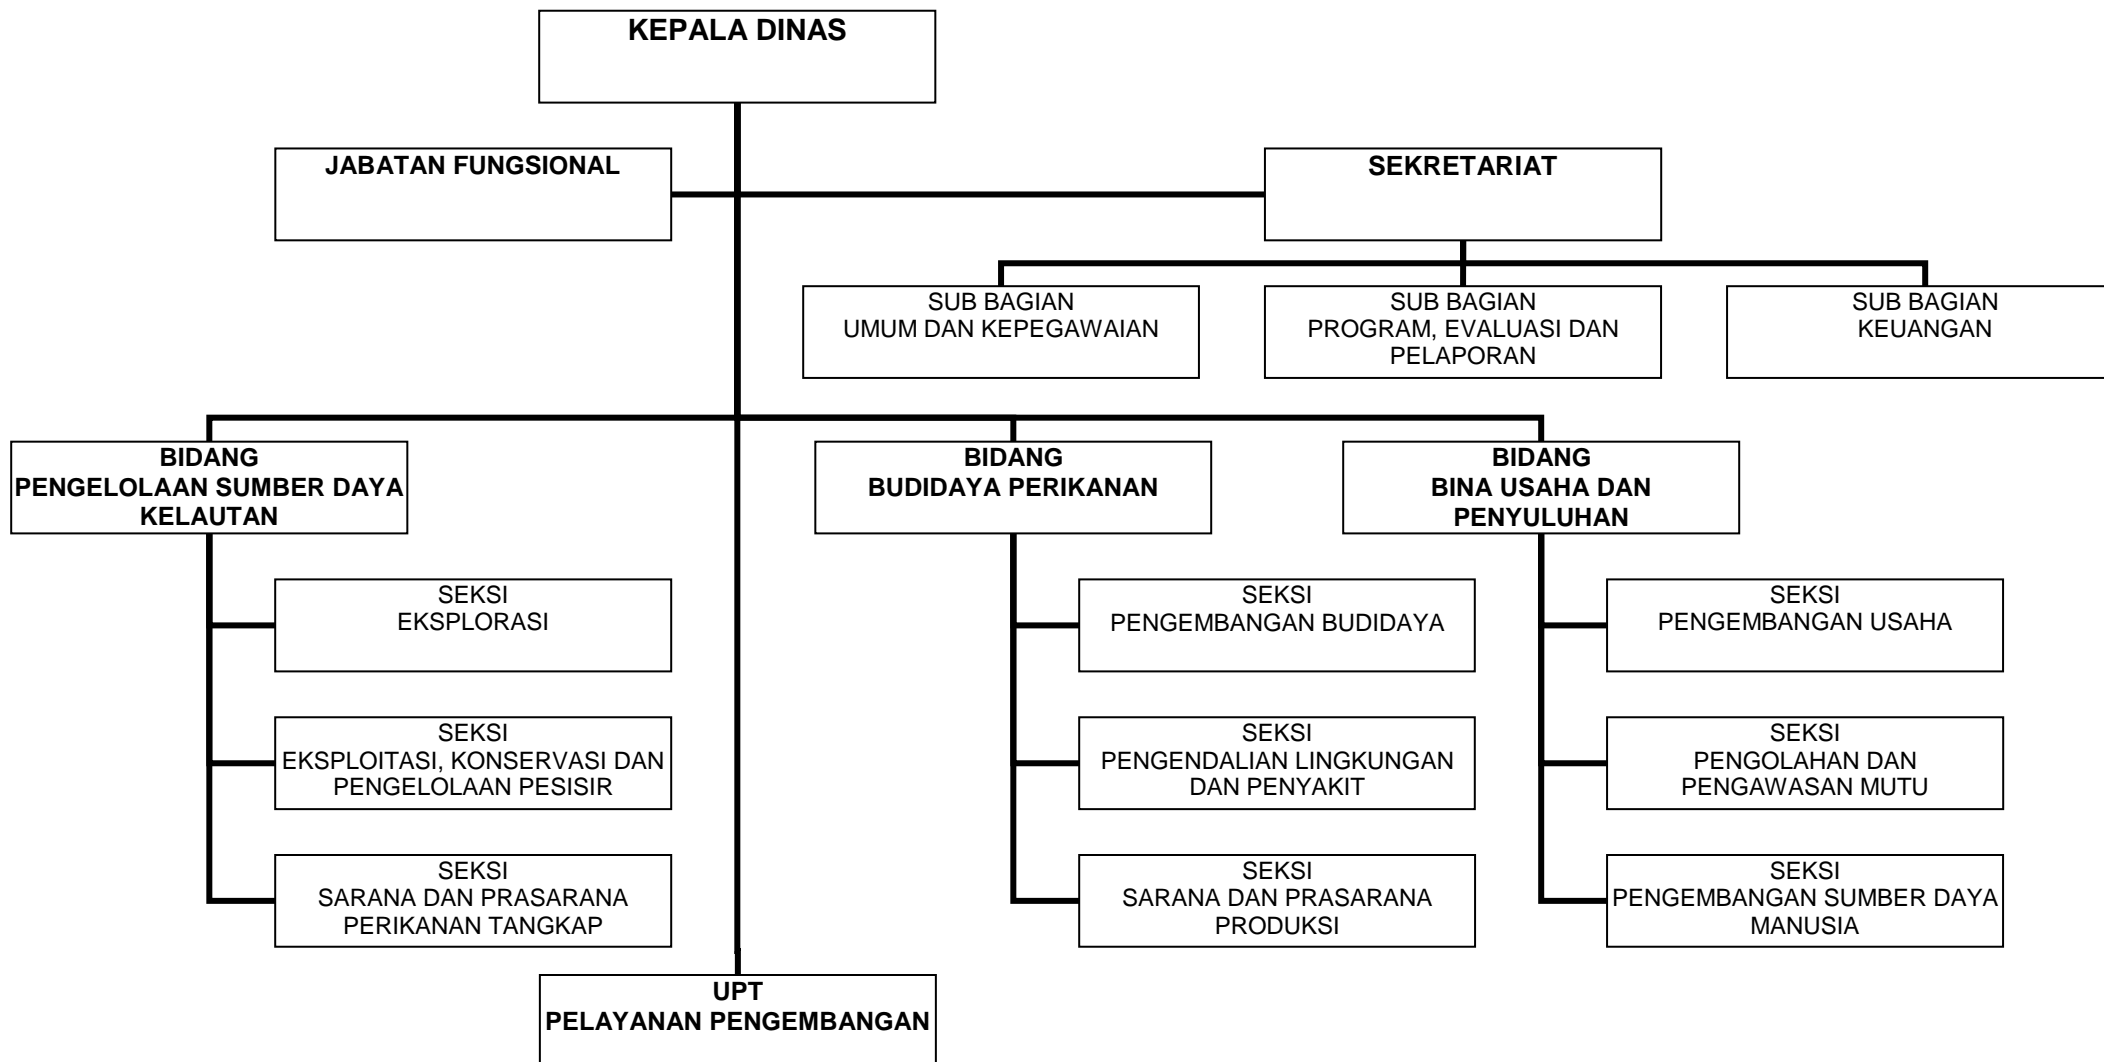

**LAMPIRAN VI : PERATURAN DAERAH KABUPATEN PACITAN
NOMOR : 20 TAHUN 2007
TANGGAL : 10 - 12 - 2007**

BUPATI PACITAN

Cap. Ttd

H. SUJONO

**STRUKTUR ORGANISASI DINAS SOSIAL, TENAGA
KERJA DAN TRANSMIGRASI
KABUPATEN PACITAN**

**LAMPIRAN VIII : PERATURAN DAERAH KABUPATEN PACITAN
NOMOR : 20 TAHUN 2007
TANGGAL : 10 - 12 - 2007**

BUPATI PACITAN

Cap. Ttd

H. SUJONO

**STRUKTUR ORGANISASI DINAS TANAMAN
PANGAN DAN PETERNAKAN
KABUPATEN PACITAN**

**LAMPIRAN IX : PERATURAN DAERAH KABUPATEN PACITAN
NOMOR : 20 TAHUN 2007
TANGGAL : 10 - 12 - 2007**

BUPATI PACITAN

Cap. Ttd

H. SUJONO

**STRUKTUR ORGANISASI DINAS
KEHUTANAN DAN PERKEBUNAN
KABUPATEN PACITAN**

**LAMPIRAN X : PERATURAN DAERAH KABUPATEN PACITAN
NOMOR : 20 TAHUN 2007
TANGGAL : 10 - 12 - 2007**

BUPATI PACITAN

Cap. Ttd

H. SUJONO

**STRUKTUR ORGANISASI
DINAS KELAUTAN DAN PERIKANAN
KABUPATEN PACITAN**

**LAMPIRAN XI : PERATURAN DAERAH KABUPATEN PACITAN
NOMOR : 20 TAHUN 2007
TANGGAL : 10 - 12 - 2007**