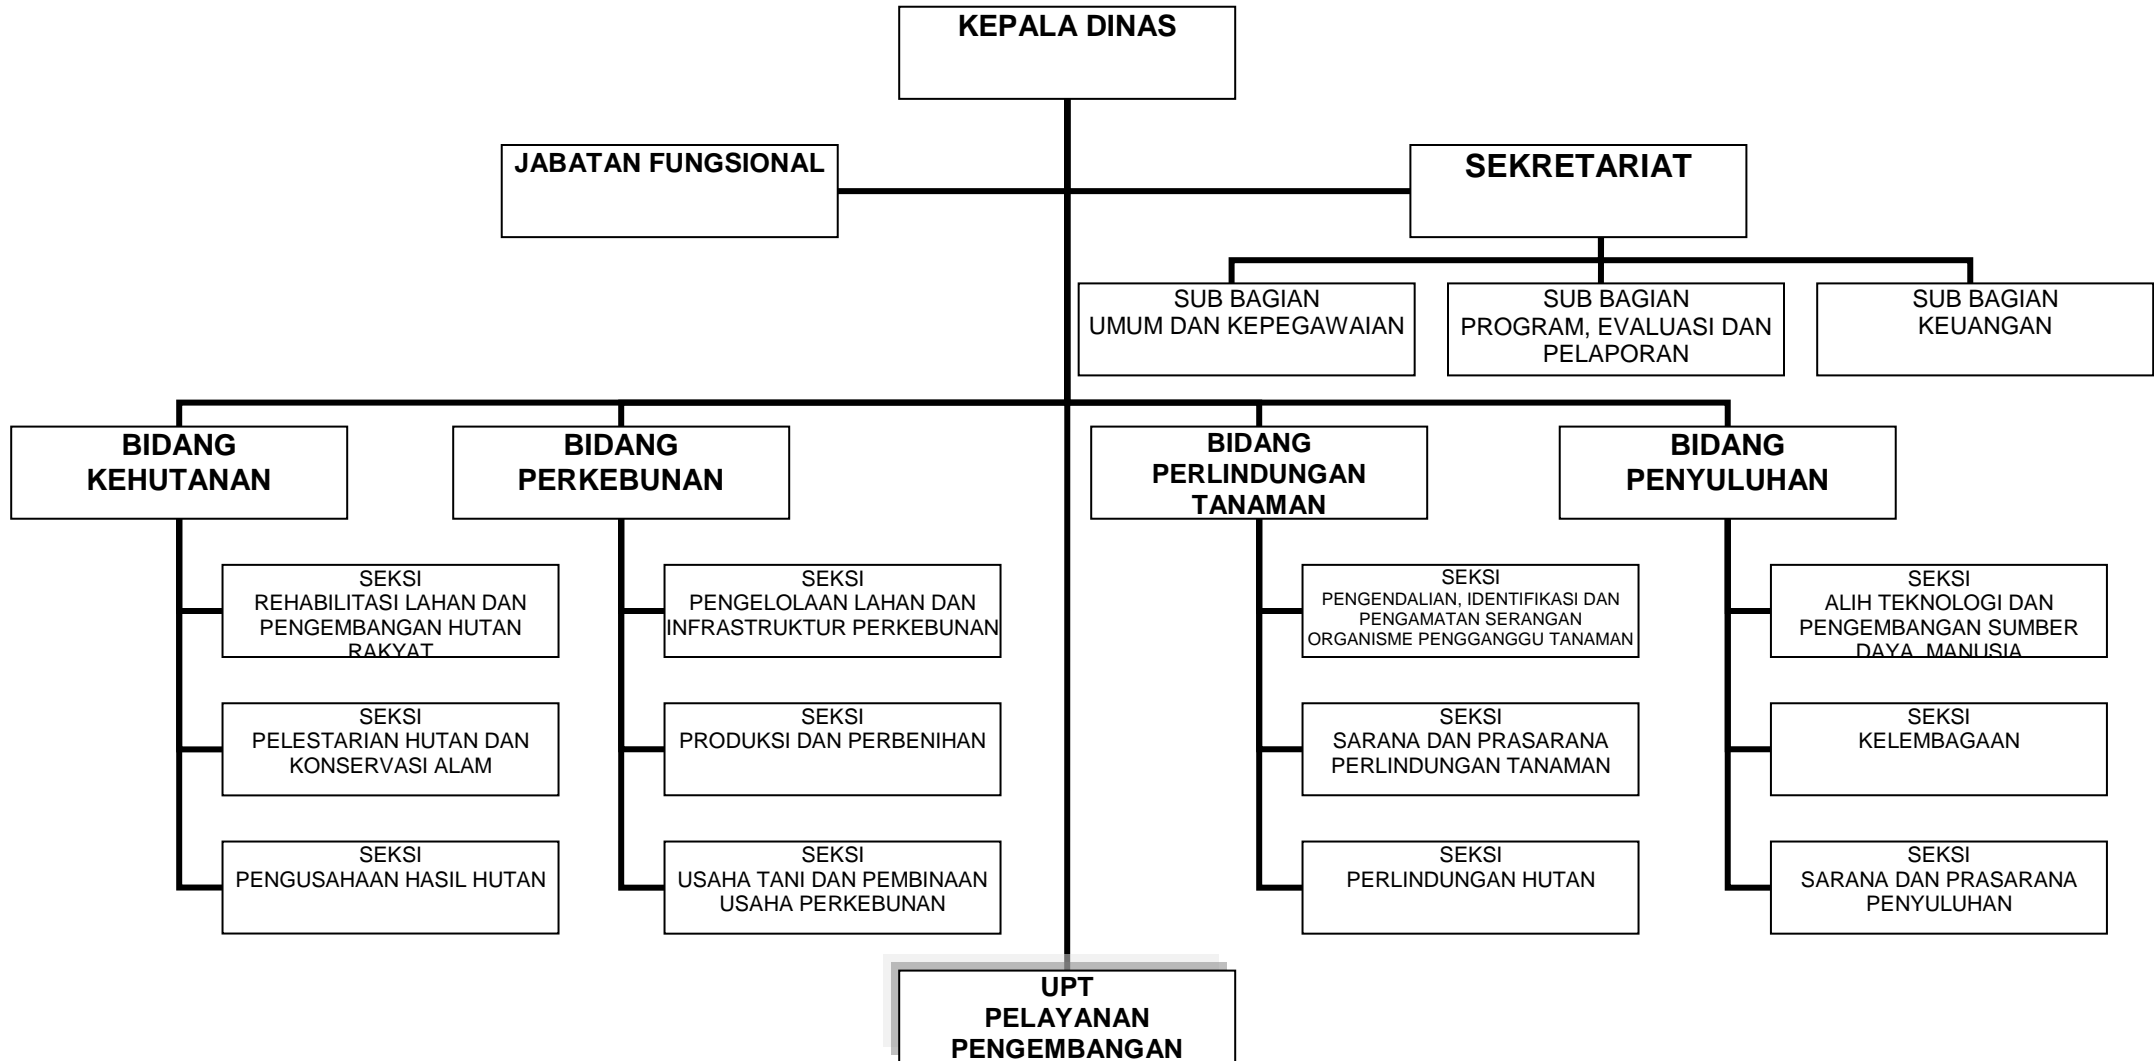

**LAMPIRAN VI : PERATURAN DAERAH KABUPATEN PACITAN
NOMOR : 20 TAHUN 2007
TANGGAL : 10 - 12 - 2007**

BUPATI PACITAN

Cap. Ttd

H. SUJONO

**STRUKTUR ORGANISASI DINAS SOSIAL, TENAGA
KERJA DAN TRANSMIGRASI
KABUPATEN PACITAN**

**LAMPIRAN VIII : PERATURAN DAERAH KABUPATEN PACITAN
NOMOR : 20 TAHUN 2007
TANGGAL : 10 - 12 - 2007**

BUPATI PACITAN

Cap. Ttd

H. SUJONO

**STRUKTUR ORGANISASI DINAS TANAMAN
PANGAN DAN PETERNAKAN
KABUPATEN PACITAN**

**LAMPIRAN IX : PERATURAN DAERAH KABUPATEN PACITAN
NOMOR : 20 TAHUN 2007
TANGGAL : 10 - 12 - 2007**

BUPATI PACITAN

Cap. Ttd

H. SUJONO

**STRUKTUR ORGANISASI DINAS
KEHUTANAN DAN PERKEBUNAN
KABUPATEN PACITAN**

**LAMPIRAN X : PERATURAN DAERAH KABUPATEN PACITAN
NOMOR : 20 TAHUN 2007
TANGGAL : 10 - 12 - 2007**

BUPATI PACITAN

Cap. Ttd

H. SUJONO

**STRUKTUR ORGANISASI
DINAS KELAUTAN DAN PERIKANAN
KABUPATEN PACITAN**

**LAMPIRAN XI : PERATURAN DAERAH KABUPATEN PACITAN
NOMOR : 20 TAHUN 2007
TANGGAL : 10 - 12 - 2007**