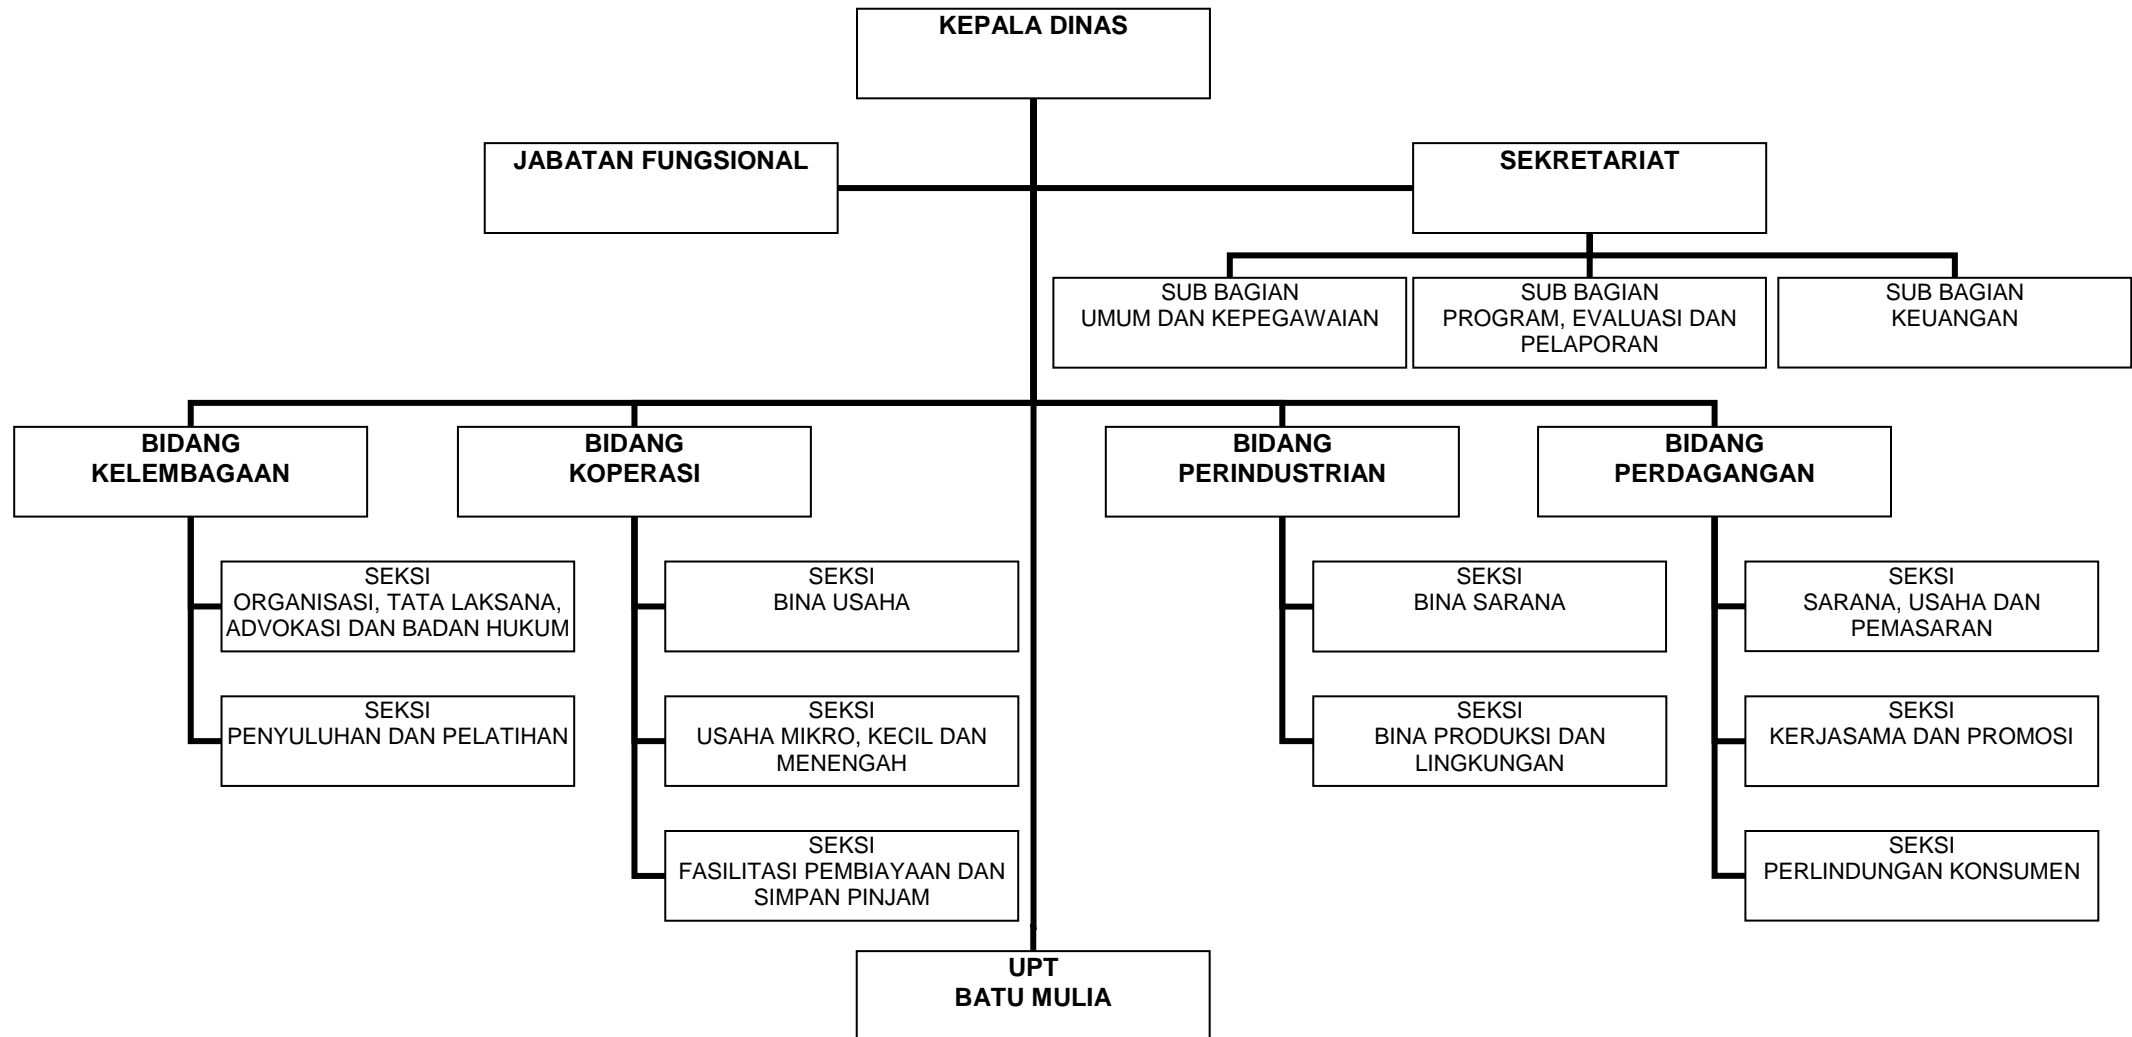

**STRUKTUR ORGANISASI DINAS PENDIDIKAN
KABUPATEN PACITAN**

**LAMPIRAN I : PERATURAN DAERAH KABUPATEN PACITAN
NOMOR : 20 TAHUN 2007
TANGGAL : 10 - 12 - 2007**

BUPATI PACITAN

Cap. Ttd

H. SUJONO

**STRUKTUR ORGANISASI DINAS KESEHATAN
KABUPATEN PACITAN**

**LAMPIRAN IV : PERATURAN DAERAH KABUPATEN PACITAN
NOMOR : 20 TAHUN 2007
TANGGAL : 10 - 12 - 2007**

BUPATI PACITAN

Cap. Ttd

H. SUJONO

**STRUKTUR ORGANISASI DINAS CIPTA KARYA, TATA
RUANG DAN KEBERSIHAN
KABUPATEN PACITAN**

**LAMPIRAN V : PERATURAN DAERAH KABUPATEN PACITAN
NOMOR : 20 TAHUN 2007
TANGGAL : 10 - 12 - 2007**

BUPATI PACITAN

Cap. Ttd

H. SUJONO

**STRUKTUR ORGANISASI DINAS KOPERASI
PERINDUSTRIAN DAN PERDAGANGAN
KABUPATEN PACITAN**

**LAMPIRAN VI : PERATURAN DAERAH KABUPATEN PACITAN
NOMOR : 20 TAHUN 2007
TANGGAL : 10 - 12 - 2007**

BUPATI PACITAN

Cap. Ttd

H. SUJONO

**STRUKTUR ORGANISASI DINAS SOSIAL, TENAGA
KERJA DAN TRANSMIGRASI
KABUPATEN PACITAN**