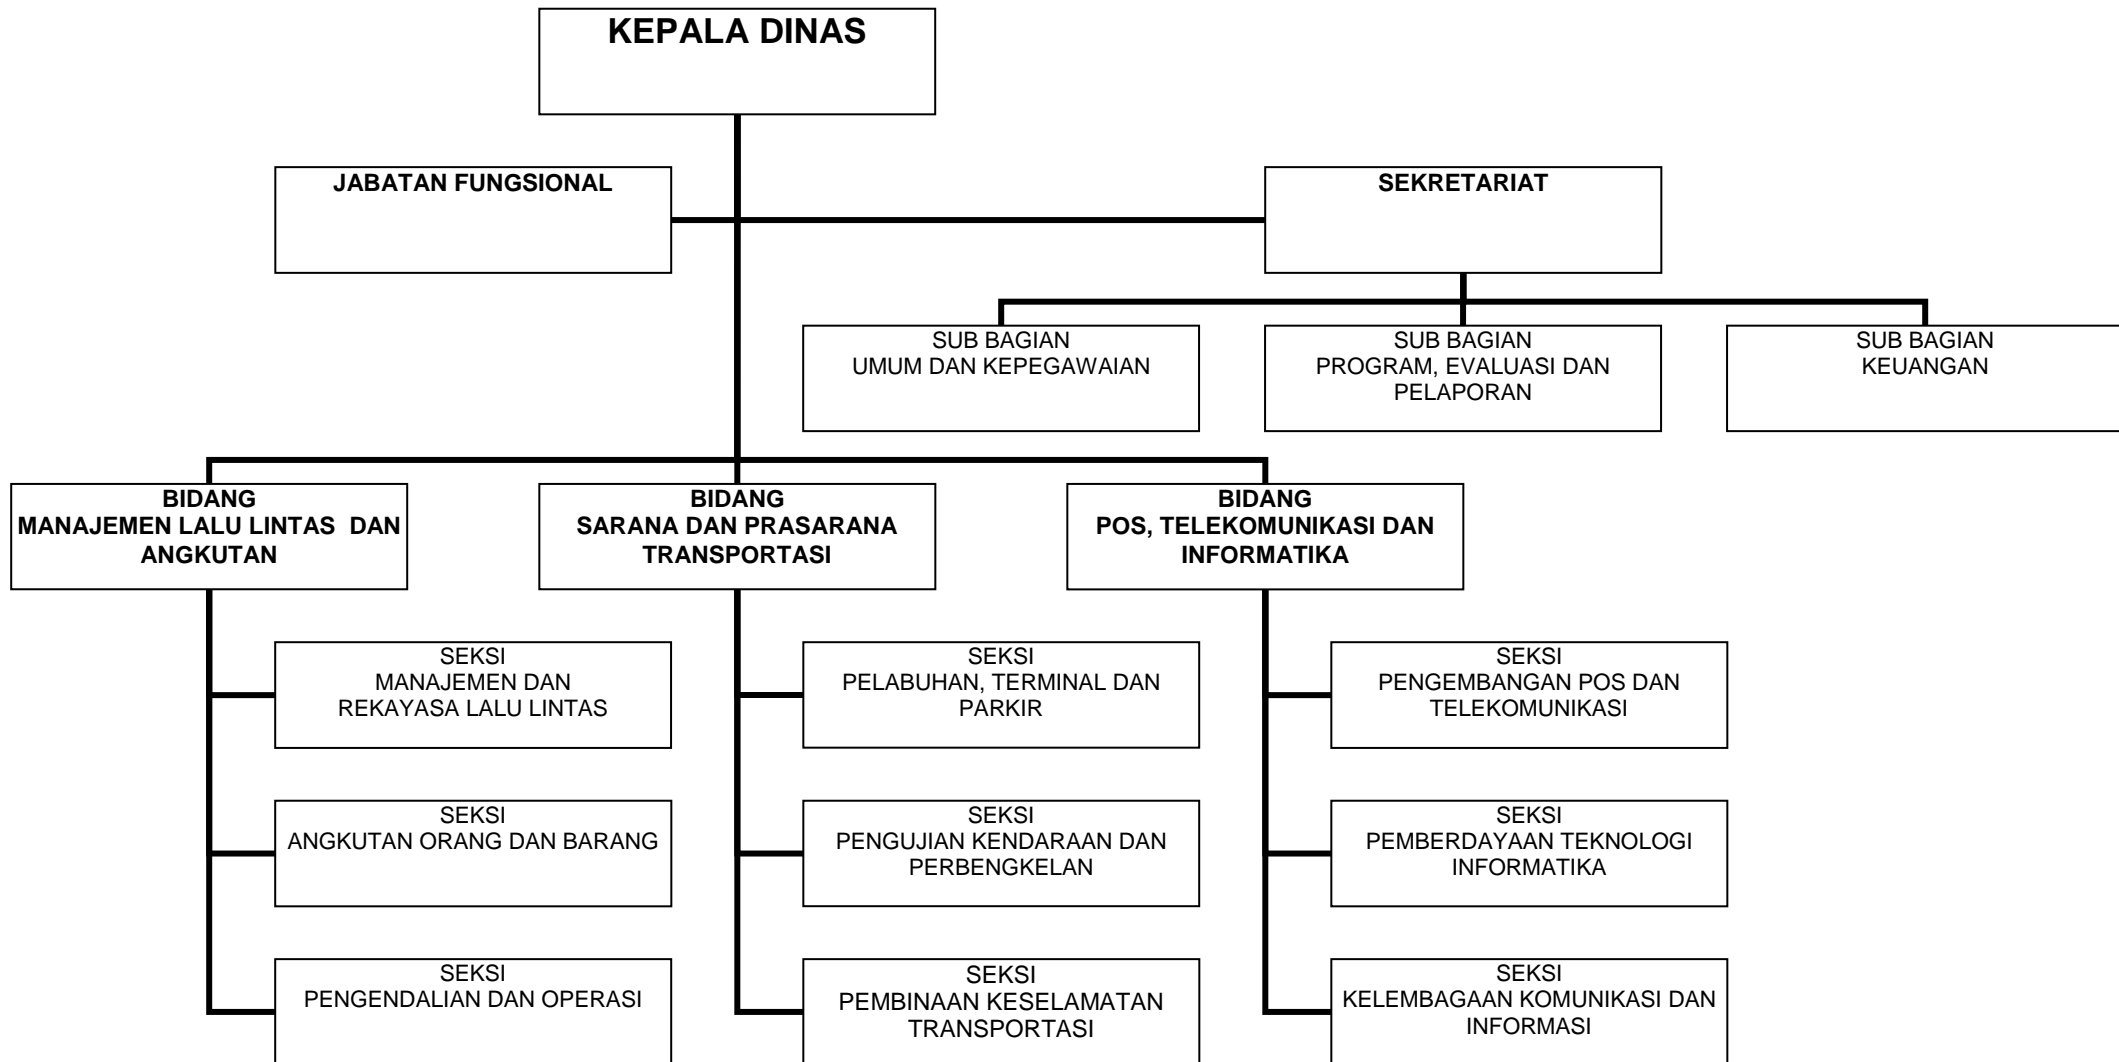

**STRUKTUR ORGANISASI DINAS PERHUBUNGAN,
KOMUNIKASI DAN INFORMATIKA
KABUPATEN PACITAN**

**LAMPIRAN XII : PERATURAN DAERAH KABUPATEN PACITAN
NOMOR : 20 TAHUN 2007
TANGGAL : 10 - 12 - 2007**

BUPATI PACITAN

Cap. Ttd

H. SUJONO