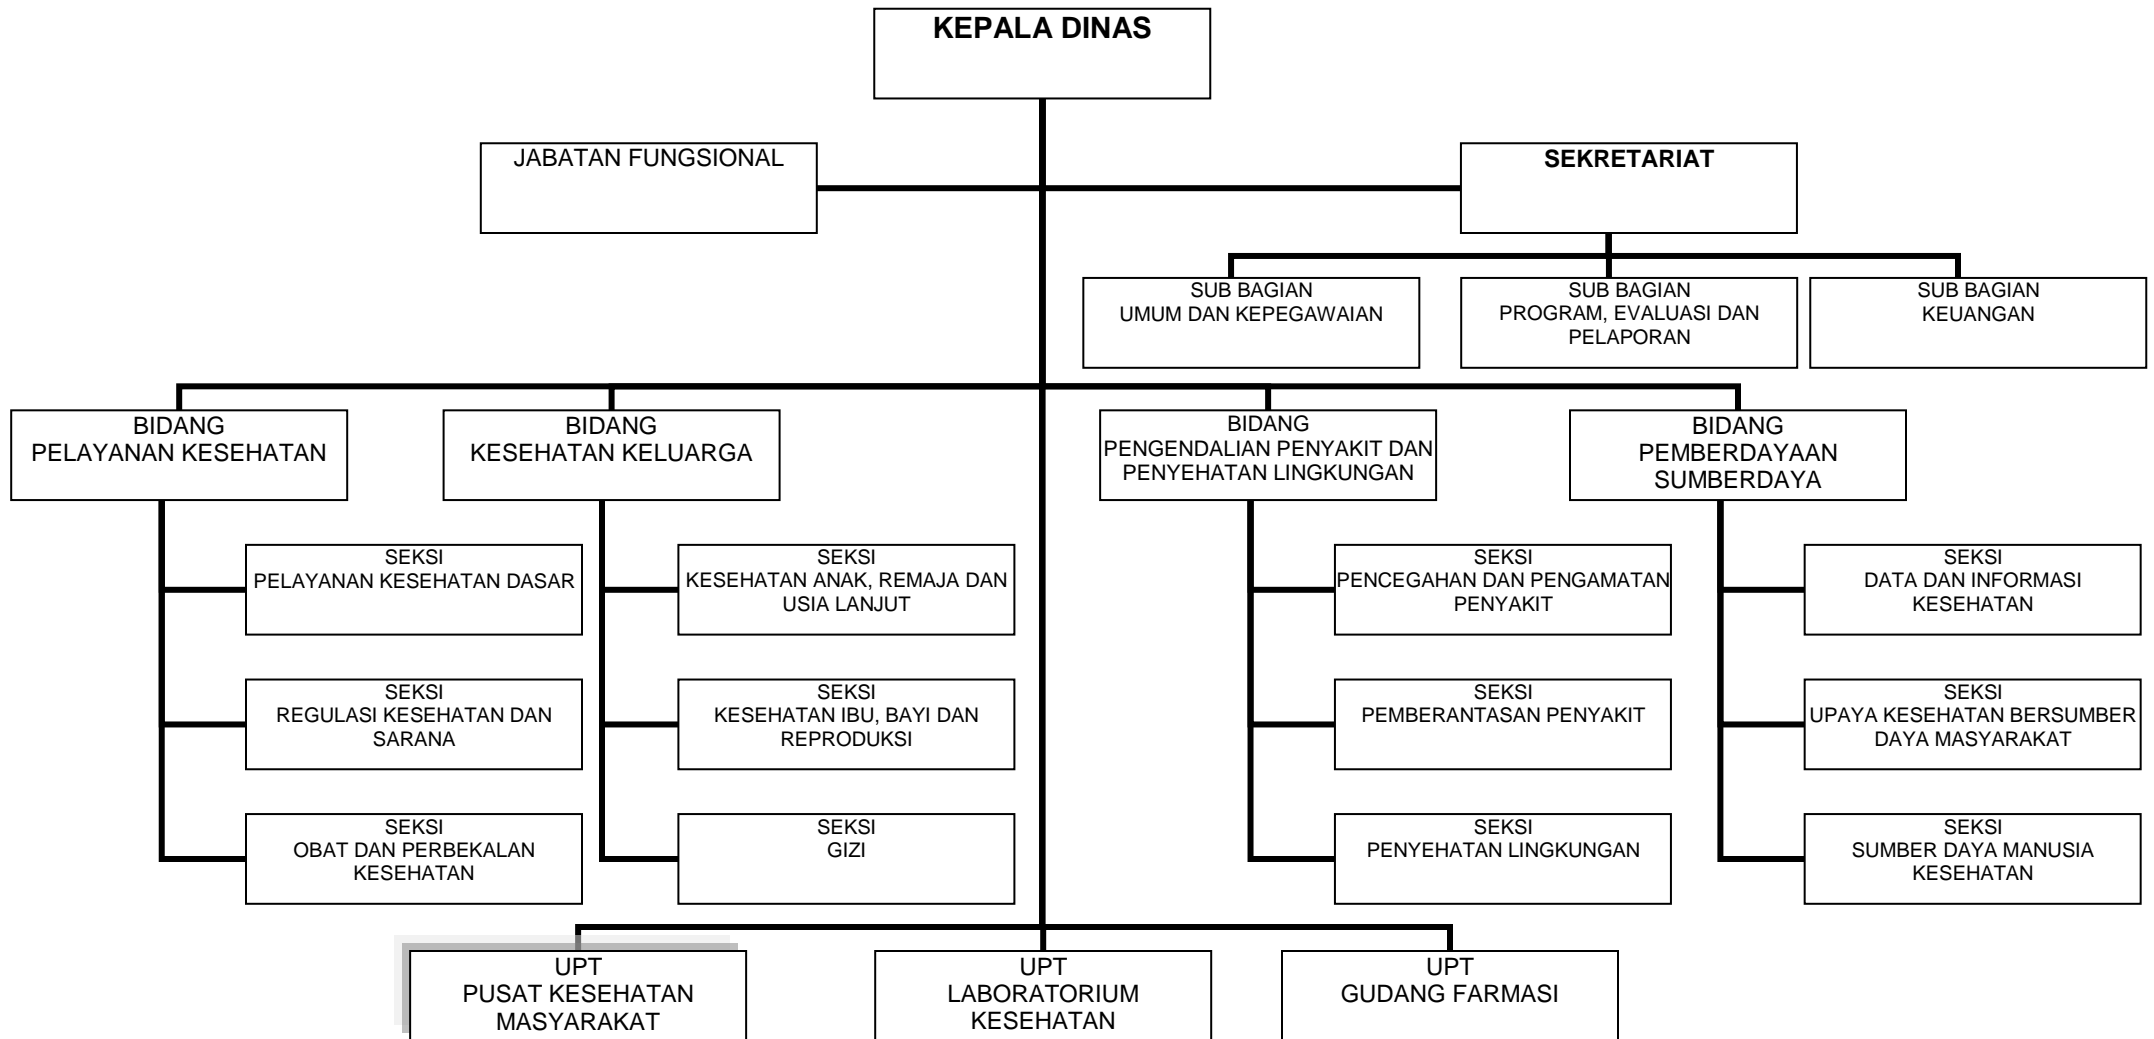

**STRUKTUR ORGANISASI DINAS PENDIDIKAN
KABUPATEN PACITAN**

**LAMPIRAN I : PERATURAN DAERAH KABUPATEN PACITAN
NOMOR : 20 TAHUN 2007
TANGGAL : 10 - 12 - 2007**

BUPATI PACITAN

Cap. Ttd

H. SUJONO

**STRUKTUR ORGANISASI DINAS KESEHATAN
KABUPATEN PACITAN**

**LAMPIRAN II : PERATURAN DAERAH KABUPATEN PACITAN
NOMOR : 20 TAHUN 2007
TANGGAL : 10 - 12 - 2007**

BUPATI PACITAN

Cap. Ttd

H. SUJONO

**STRUKTUR ORGANISASI DINAS KEBUDAYAAN, PARIWISATA,
PEMUDA DAN OLAH RAGA KABUPATEN PACITAN**

**LAMPIRAN III : PERATURAN DAERAH KABUPATEN PACITAN
NOMOR : 20 TAHUN 2007
TANGGAL : 10 - 12 - 2007**

BUPATI PACITAN

Cap. Ttd

H. SUJONO

**STRUKTUR ORGANISASI DINAS BINA MARGA DAN
PENGAIRAN KABUPATEN PACITAN**

**LAMPIRAN IV : PERATURAN DAERAH KABUPATEN PACITAN
NOMOR : 20 TAHUN 2007
TANGGAL : 10 - 12 - 2007**

BUPATI PACITAN

Cap. Ttd

H. SUJONO

**STRUKTUR ORGANISASI DINAS CIPTA KARYA, TATA
RUANG DAN KEBERSIHAN
KABUPATEN PACITAN**