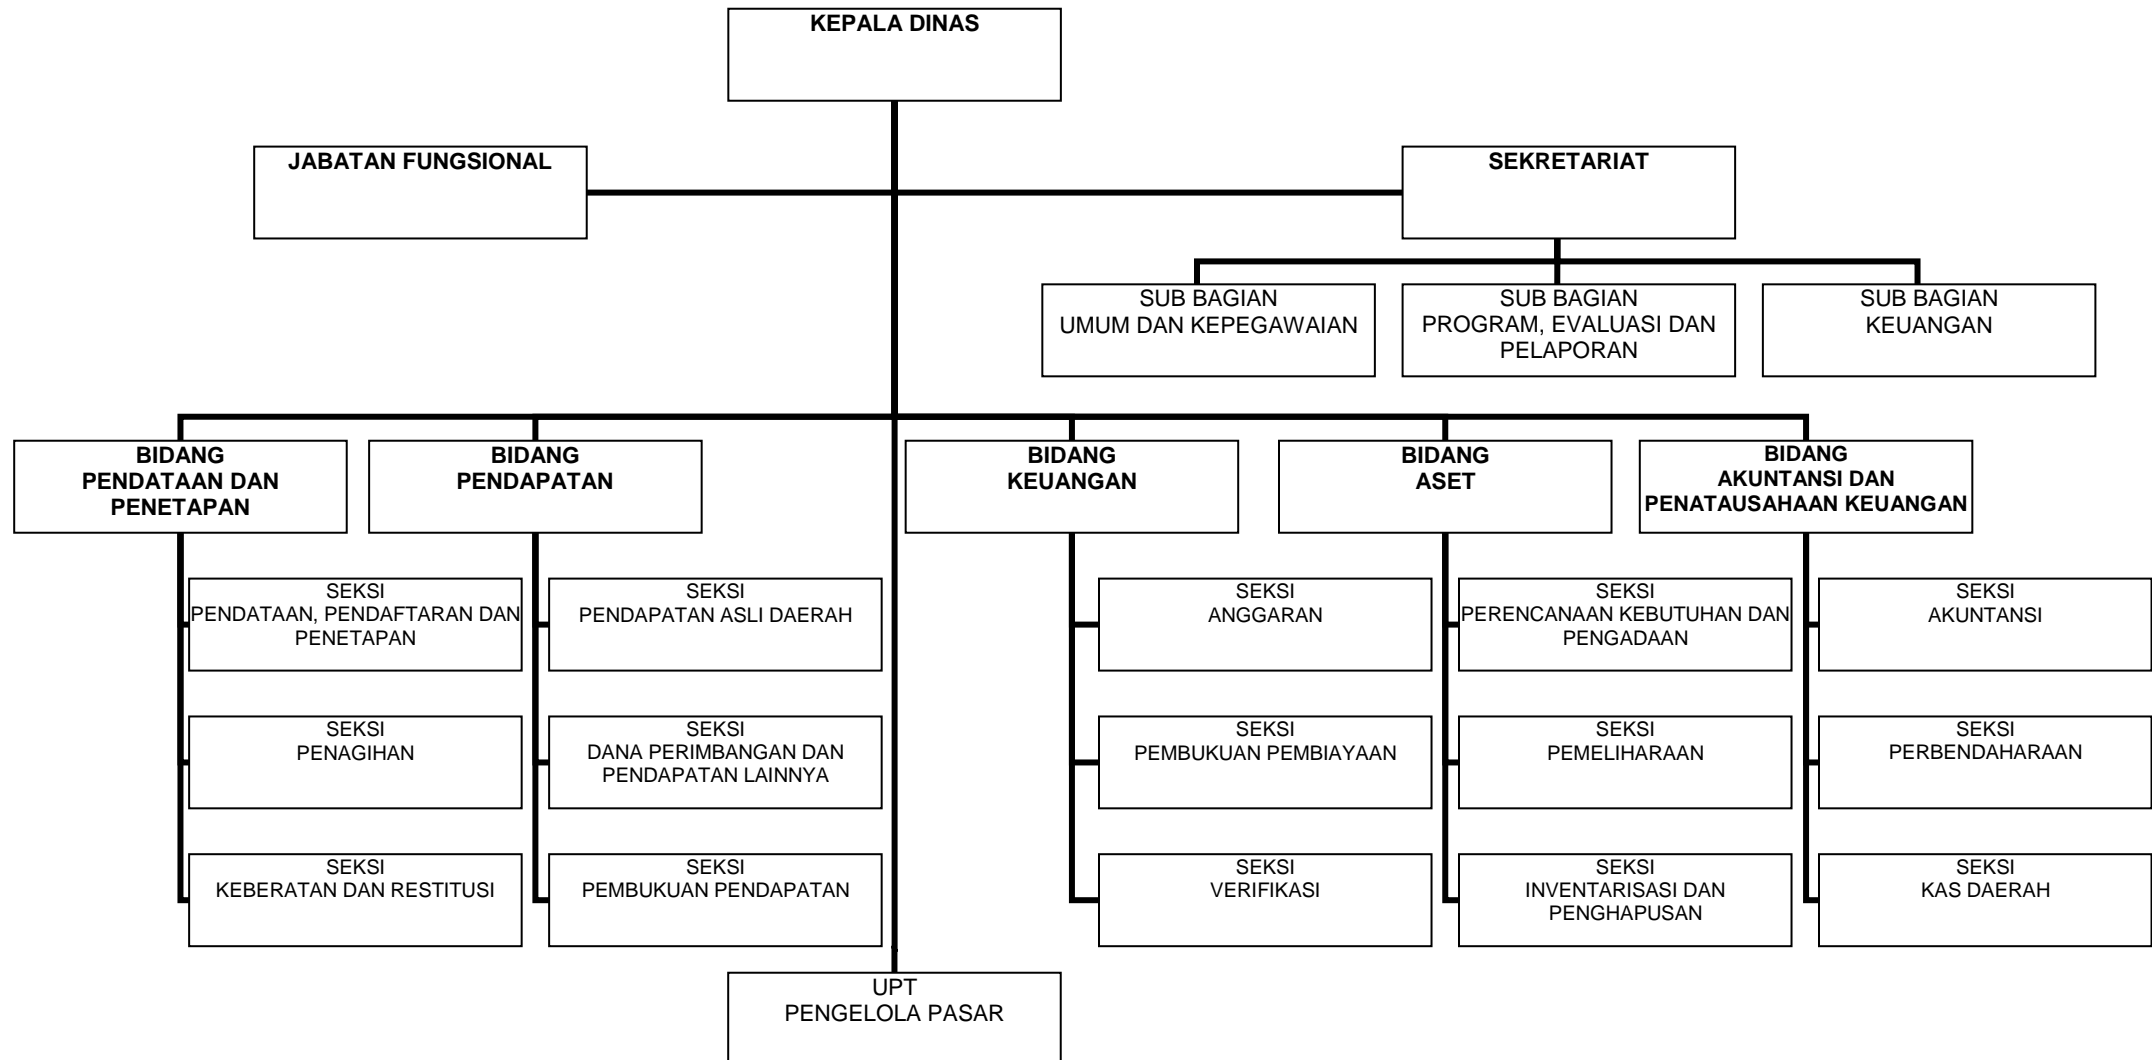

**STRUKTUR ORGANISASI DINAS PENDAPATAN,
PENGELOLAAN KEUANGAN DAN ASET
KABUPATEN PACITAN**

**LAMPIRAN XIV : PERATURAN DAERAH KABUPATEN PACITAN
NOMOR : 20 TAHUN 2007
TANGGAL : 10 - 12 - 2007**

BUPATI PACITAN

Cap. Ttd

H. SUJONO