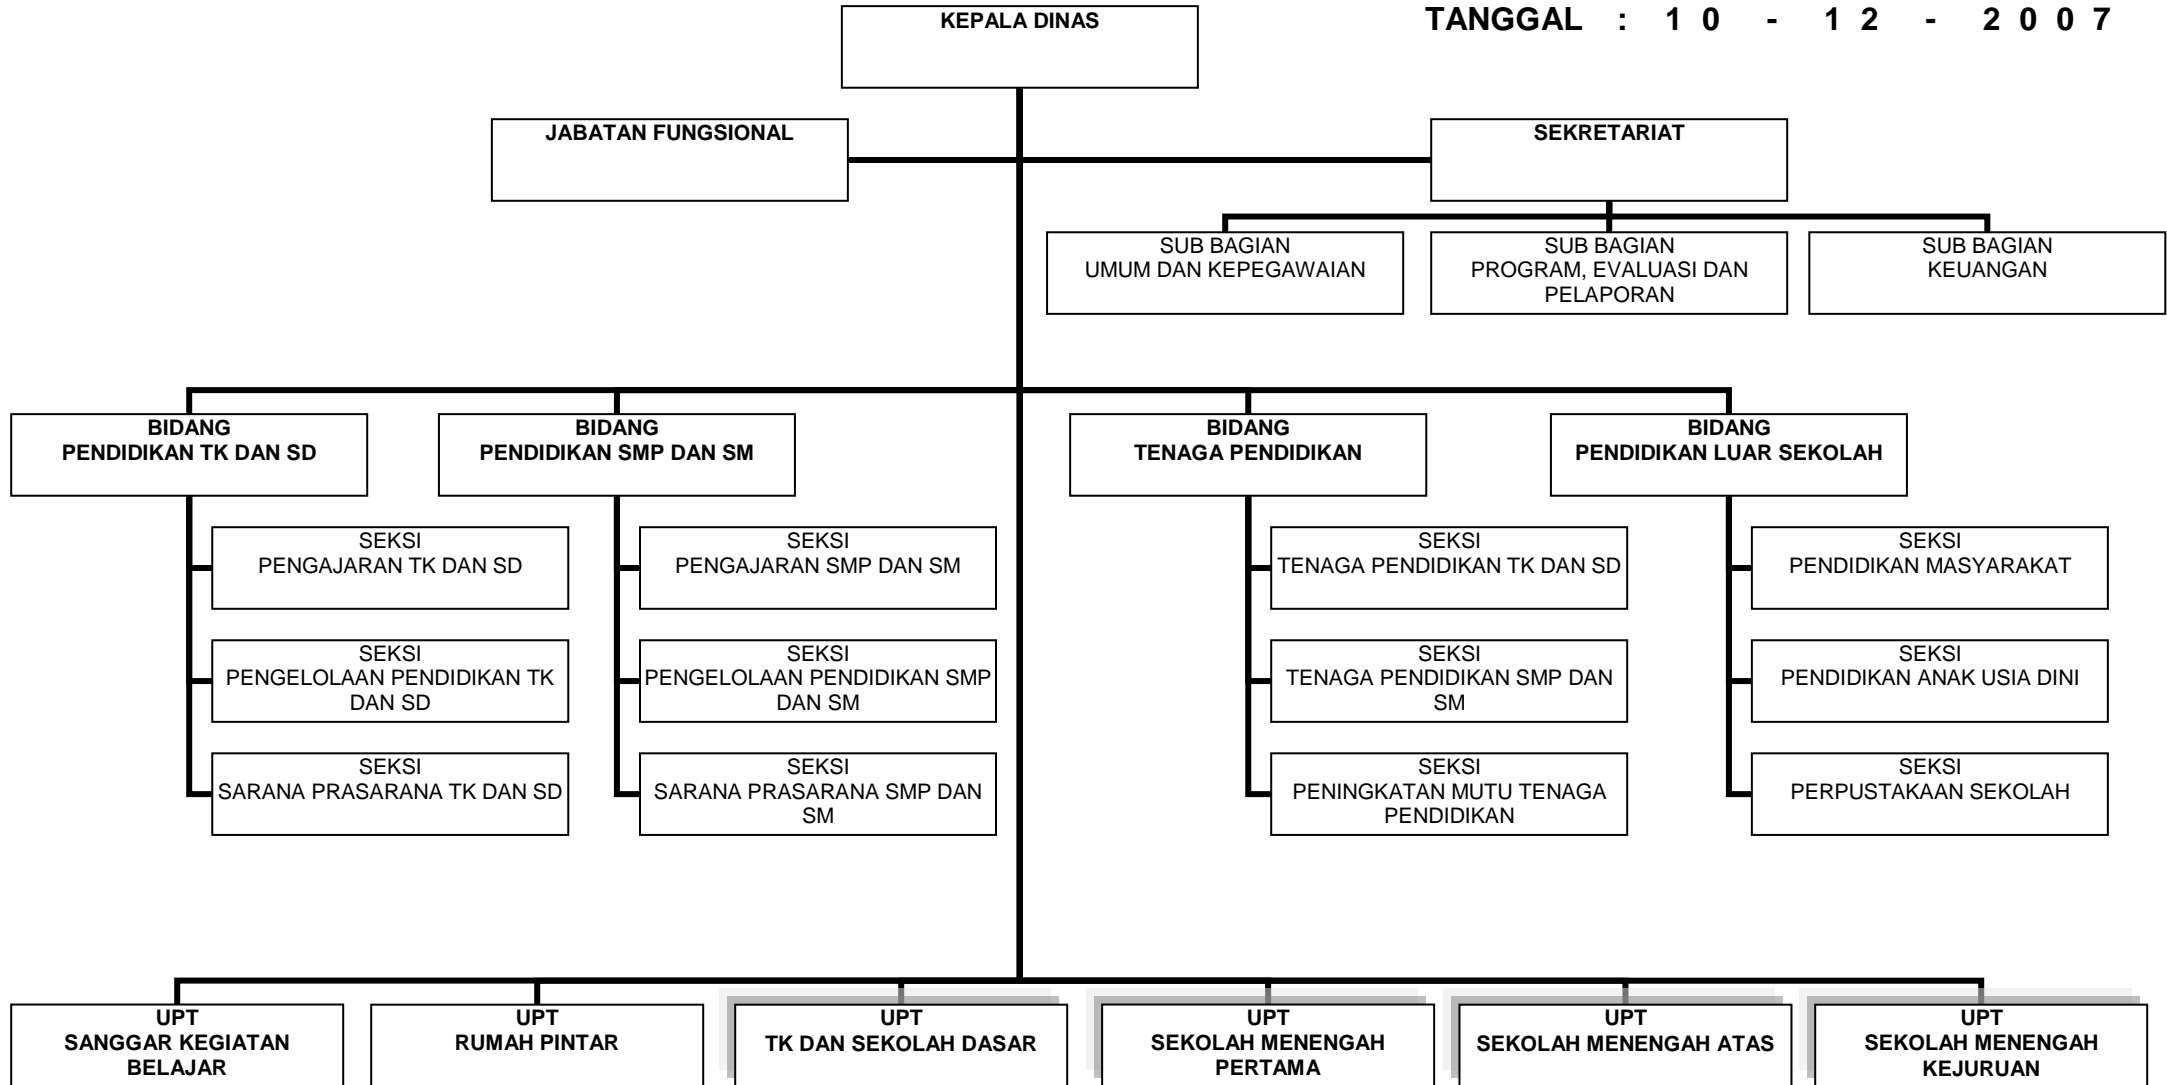

**STRUKTUR ORGANISASI DINAS PENDIDIKAN
KABUPATEN PACITAN**

**LAMPIRAN I : PERATURAN DAERAH KABUPATEN PACITAN
NOMOR : 20 TAHUN 2007
TANGGAL : 10 - 12 - 2007**

BUPATI PACITAN

Cap. Ttd

H. SUJONO

**STRUKTUR ORGANISASI DINAS KESEHATAN
KABUPATEN PACITAN**

**LAMPIRAN II : PERATURAN DAERAH KABUPATEN PACITAN
NOMOR : 20 TAHUN 2007
TANGGAL : 10 - 12 - 2007**

BUPATI PACITAN

Cap. Ttd

H. SUJONO

**STRUKTUR ORGANISASI DINAS KEBUDAYAAN, PARIWISATA,
PEMUDA DAN OLAH RAGA KABUPATEN PACITAN**

**LAMPIRAN III : PERATURAN DAERAH KABUPATEN PACITAN
NOMOR : 20 TAHUN 2007
TANGGAL : 10 - 12 - 2007**

BUPATI PACITAN

Cap. Ttd

H. SUJONO

**STRUKTUR ORGANISASI DINAS BINA MARGA DAN
PENGAIRAN KABUPATEN PACITAN**

**LAMPIRAN IV : PERATURAN DAERAH KABUPATEN PACITAN
NOMOR : 20 TAHUN 2007
TANGGAL : 10 - 12 - 2007**

BUPATI PACITAN

Cap. Ttd

H. SUJONO

**STRUKTUR ORGANISASI DINAS CIPTA KARYA, TATA
RUANG DAN KEBERSIHAN
KABUPATEN PACITAN**