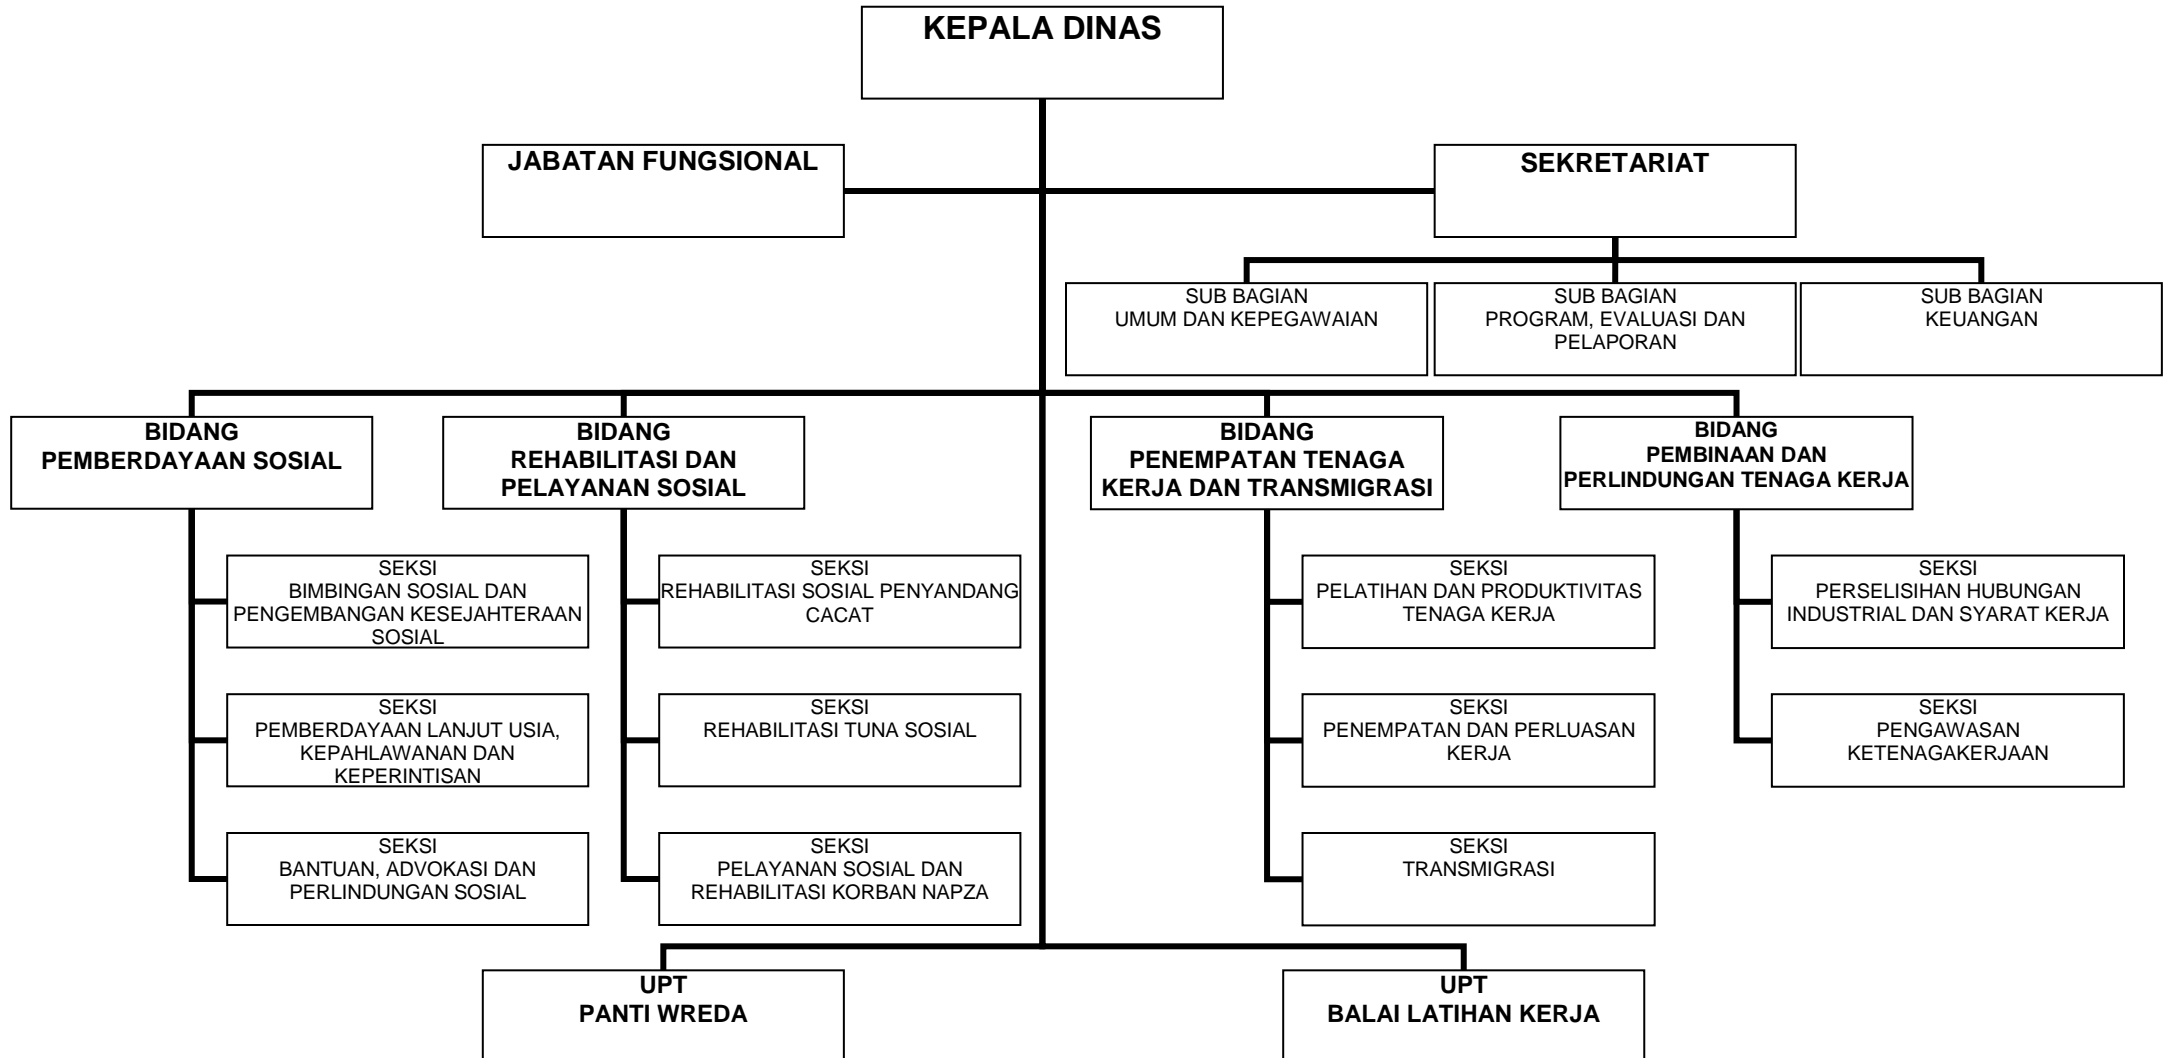

**LAMPIRAN V : PERATURAN DAERAH KABUPATEN PACITAN
NOMOR : 20 TAHUN 2007
TANGGAL : 10 - 12 - 2007**

BUPATI PACITAN

Cap. Ttd

H. SUJONO

**STRUKTUR ORGANISASI DINAS KOPERASI
PERINDUSTRIAN DAN PERDAGANGAN
KABUPATEN PACITAN**

**LAMPIRAN VI : PERATURAN DAERAH KABUPATEN PACITAN
NOMOR : 20 TAHUN 2007
TANGGAL : 10 - 12 - 2007**

BUPATI PACITAN

Cap. Ttd

H. SUJONO

**STRUKTUR ORGANISASI DINAS SOSIAL, TENAGA
KERJA DAN TRANSMIGRASI
KABUPATEN PACITAN**

**LAMPIRAN VII : PERATURAN DAERAH KABUPATEN PACITAN
NOMOR : 20 TAHUN 2007
TANGGAL : 10 - 12 - 2007**

BUPATI PACITAN

Cap. Ttd

H. SUJONO

**STRUKTUR ORGANISASI
DINAS KEPENDUDUKAN DAN CATATAN SIPIL
KABUPATEN PACITAN**

**LAMPIRAN VIII : PERATURAN DAERAH KABUPATEN PACITAN
NOMOR : 20 TAHUN 2007
TANGGAL : 10 - 12 - 2007**

BUPATI PACITAN

Cap. Ttd

H. SUJONO

**STRUKTUR ORGANISASI DINAS TANAMAN
PANGAN DAN PETERNAKAN
KABUPATEN PACITAN**