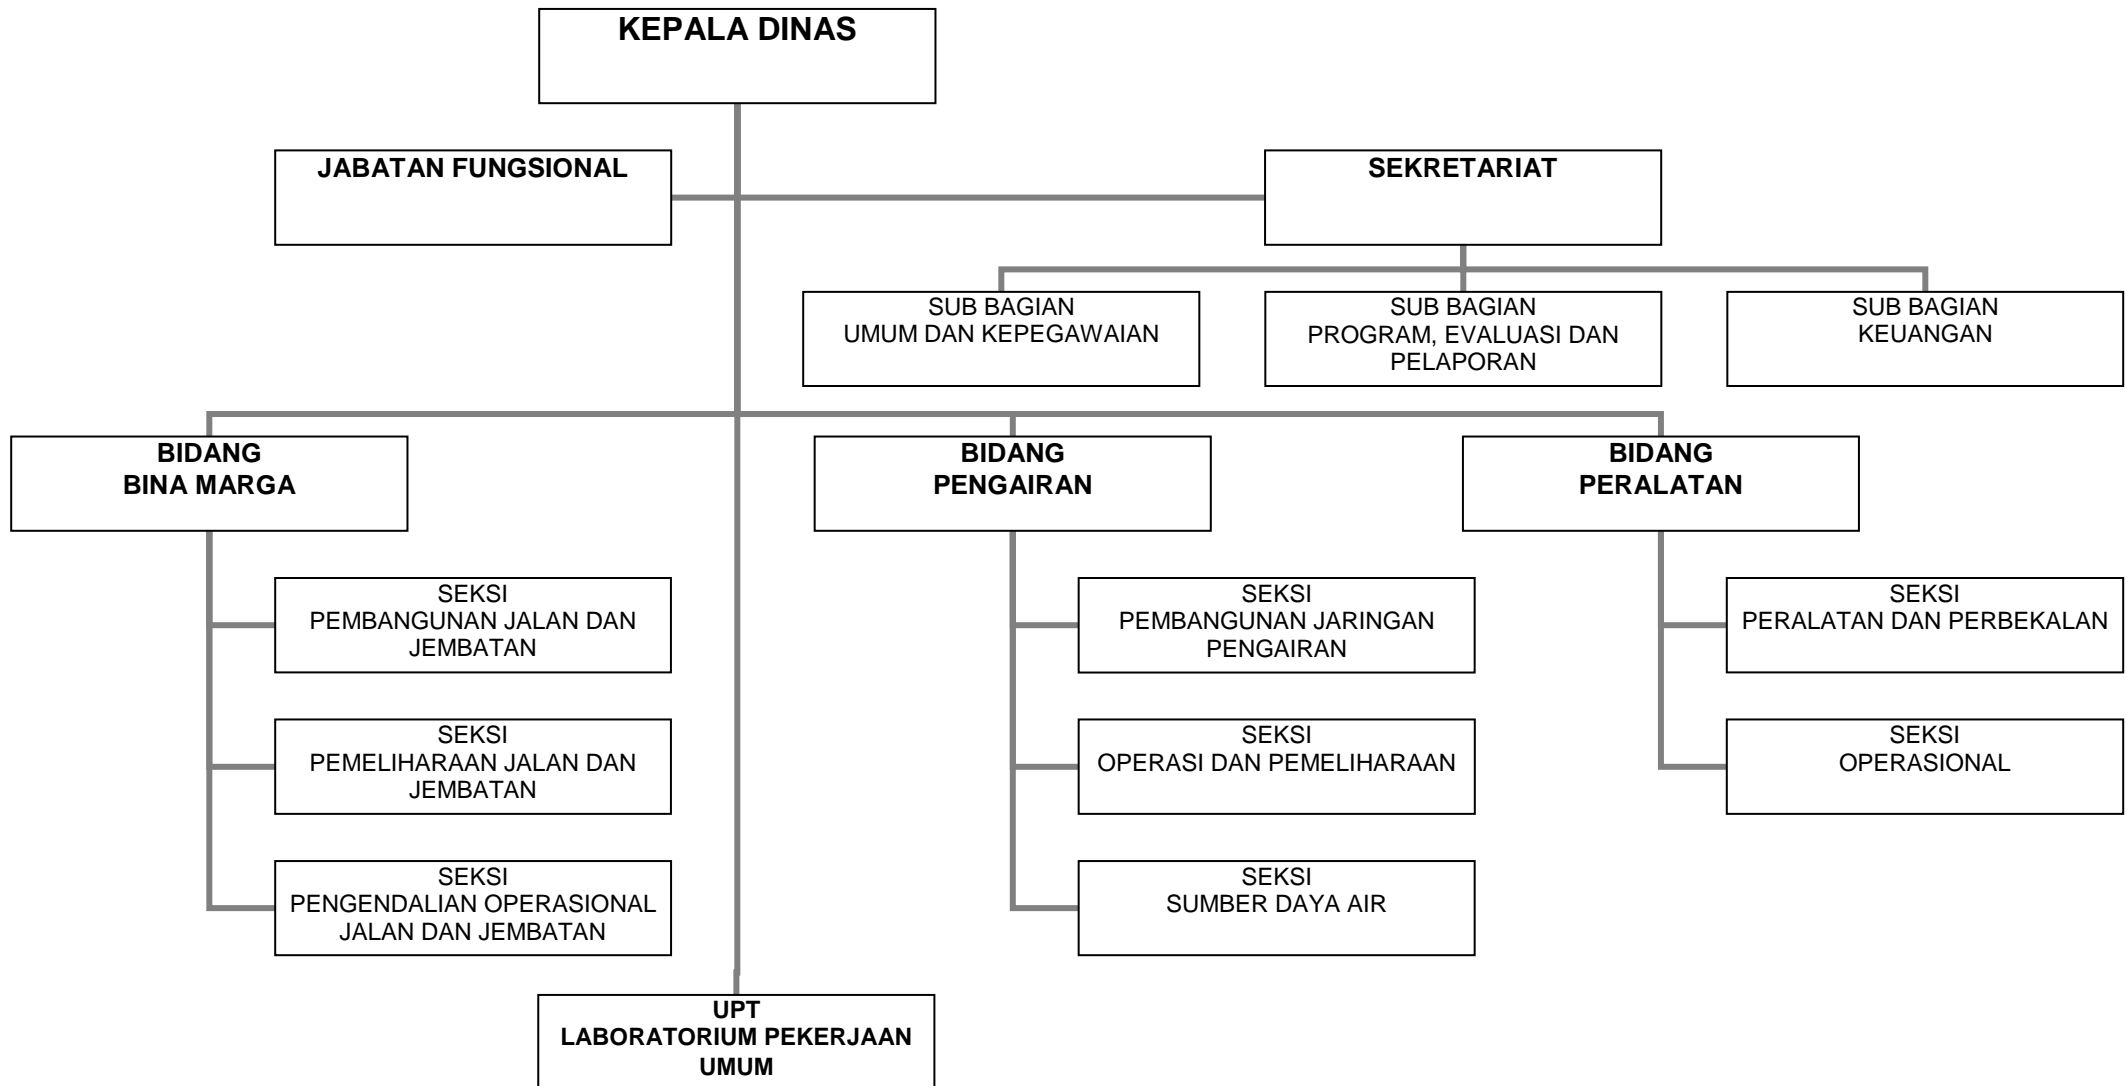

**STRUKTUR ORGANISASI DINAS PENDIDIKAN
KABUPATEN PACITAN**

**LAMPIRAN I : PERATURAN DAERAH KABUPATEN PACITAN
NOMOR : 20 TAHUN 2007
TANGGAL : 10 - 12 - 2007**

BUPATI PACITAN

Cap. Ttd

H. SUJONO

**STRUKTUR ORGANISASI DINAS KESEHATAN
KABUPATEN PACITAN**

**LAMPIRAN II : PERATURAN DAERAH KABUPATEN PACITAN
NOMOR : 20 TAHUN 2007
TANGGAL : 10 - 12 - 2007**

BUPATI PACITAN

Cap. Ttd

H. SUJONO

**STRUKTUR ORGANISASI DINAS KEBUDAYAAN, PARIWISATA,
PEMUDA DAN OLAH RAGA KABUPATEN PACITAN**

**LAMPIRAN III : PERATURAN DAERAH KABUPATEN PACITAN
NOMOR : 20 TAHUN 2007
TANGGAL : 10 - 12 - 2007**

BUPATI PACITAN

Cap. Ttd

H. SUJONO

**STRUKTUR ORGANISASI DINAS BINA MARGA DAN
PENGAIRAN KABUPATEN PACITAN**

**LAMPIRAN IV : PERATURAN DAERAH KABUPATEN PACITAN
NOMOR : 20 TAHUN 2007
TANGGAL : 10 - 12 - 2007**

BUPATI PACITAN

Cap. Ttd

H. SUJONO

**STRUKTUR ORGANISASI DINAS CIPTA KARYA, TATA
RUANG DAN KEBERSIHAN
KABUPATEN PACITAN**