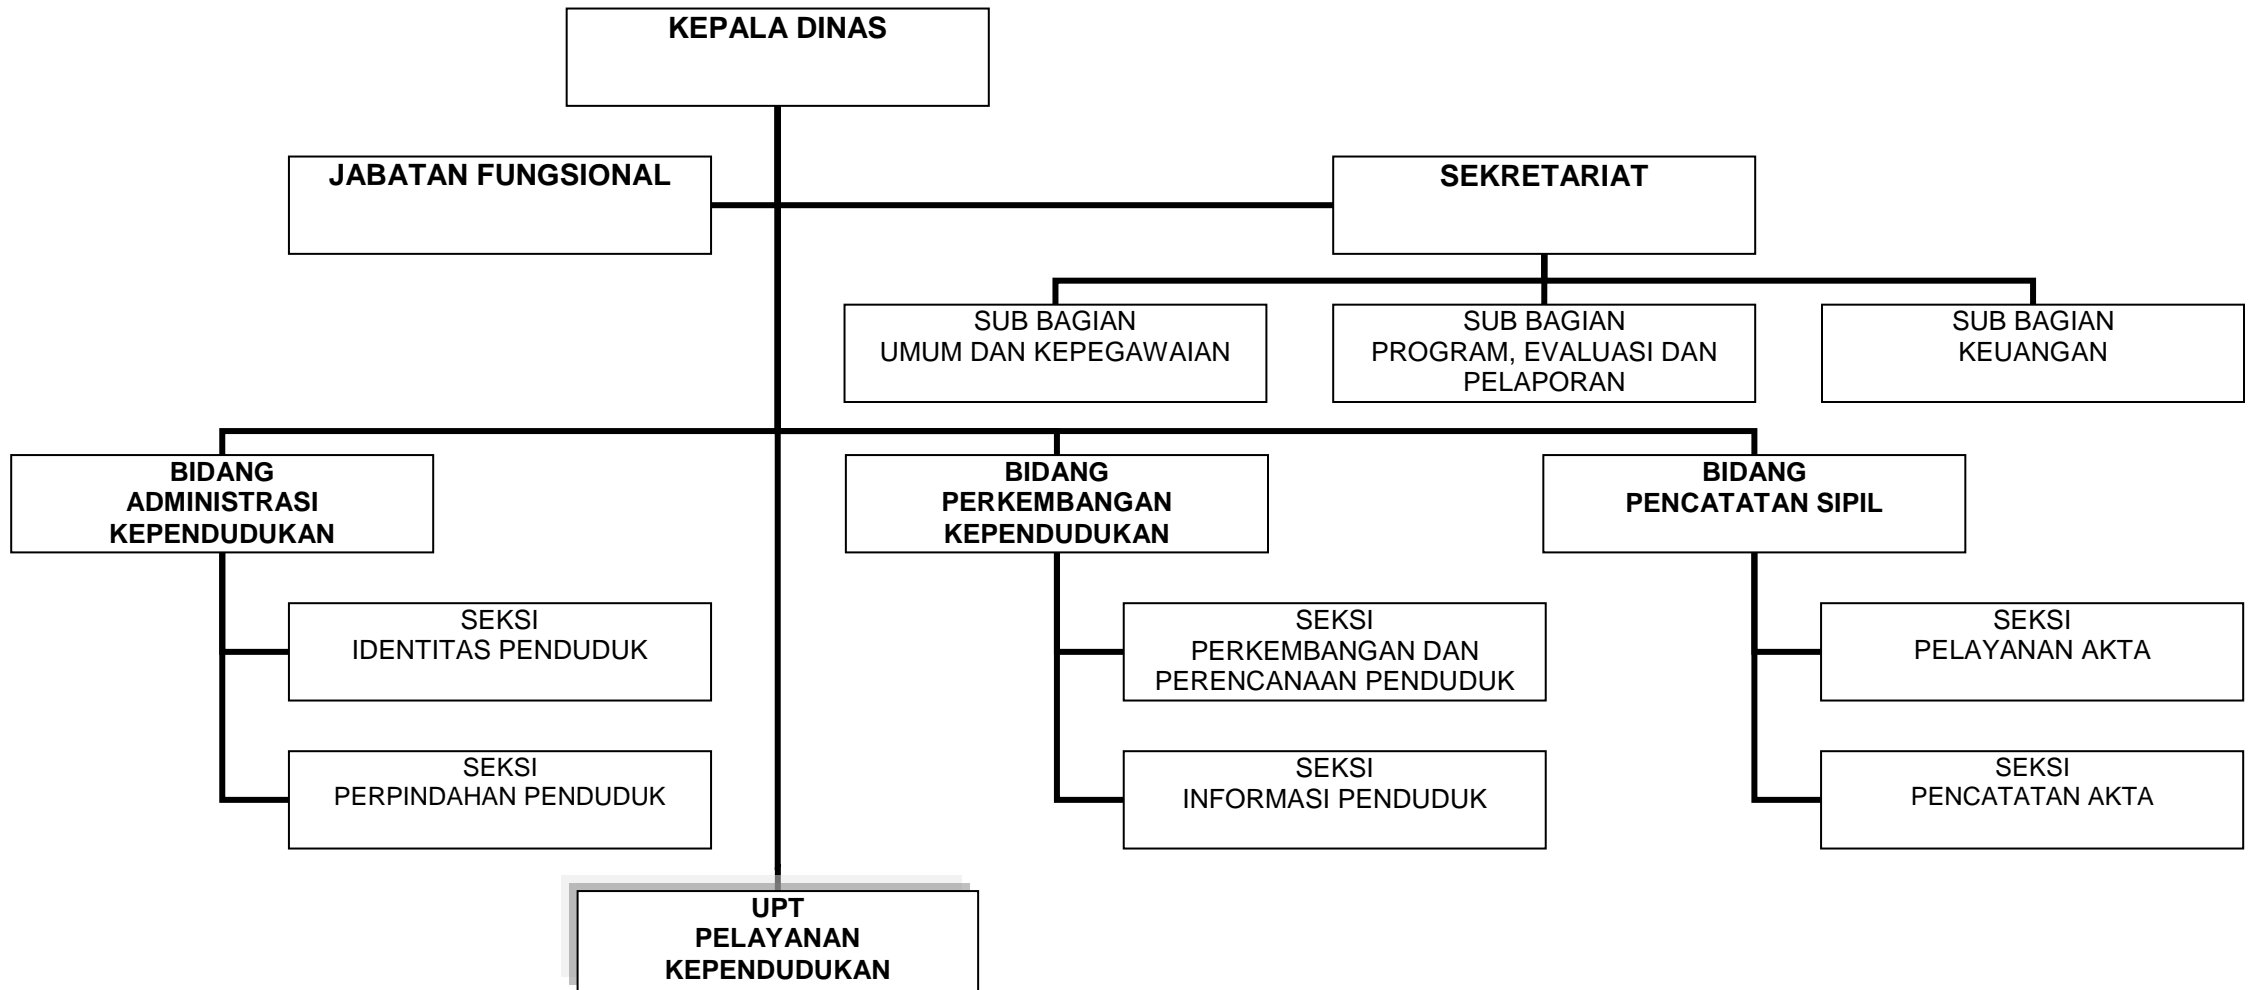

**LAMPIRAN V : PERATURAN DAERAH KABUPATEN PACITAN
NOMOR : 20 TAHUN 2007
TANGGAL : 10 - 12 - 2007**

BUPATI PACITAN

Cap. Ttd

H. SUJONO

**STRUKTUR ORGANISASI DINAS KOPERASI
PERINDUSTRIAN DAN PERDAGANGAN
KABUPATEN PACITAN**

**LAMPIRAN VI : PERATURAN DAERAH KABUPATEN PACITAN
NOMOR : 20 TAHUN 2007
TANGGAL : 10 - 12 - 2007**

BUPATI PACITAN

Cap. Ttd

H. SUJONO

**STRUKTUR ORGANISASI DINAS SOSIAL, TENAGA
KERJA DAN TRANSMIGRASI
KABUPATEN PACITAN**

**LAMPIRAN VII : PERATURAN DAERAH KABUPATEN PACITAN
NOMOR : 20 TAHUN 2007
TANGGAL : 10 - 12 - 2007**

BUPATI PACITAN

Cap. Ttd

H. SUJONO

**STRUKTUR ORGANISASI
DINAS KEPENDUDUKAN DAN CATATAN SIPIL
KABUPATEN PACITAN**

**LAMPIRAN VIII : PERATURAN DAERAH KABUPATEN PACITAN
NOMOR : 20 TAHUN 2007
TANGGAL : 10 - 12 - 2007**

BUPATI PACITAN

Cap. Ttd

H. SUJONO

**STRUKTUR ORGANISASI DINAS TANAMAN
PANGAN DAN PETERNAKAN
KABUPATEN PACITAN**